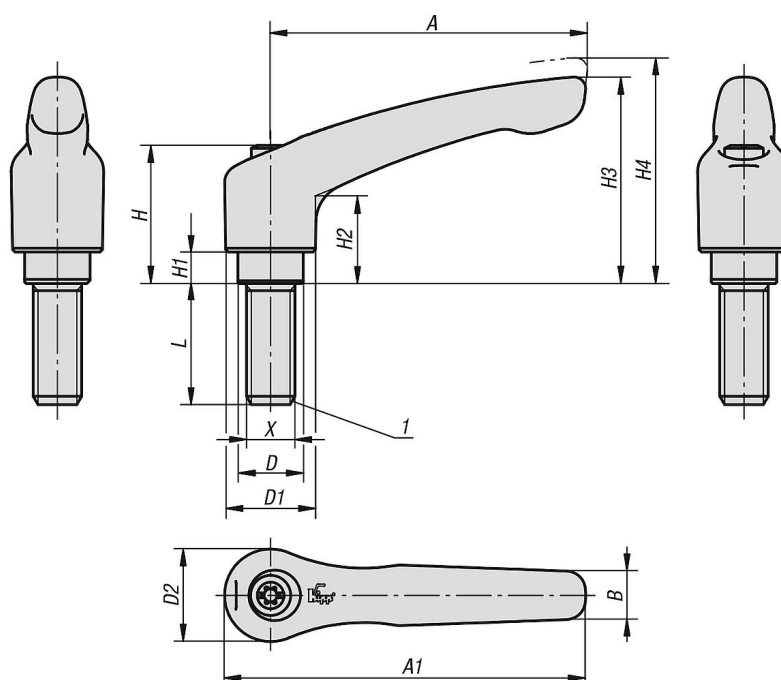

#### Materiał:

Rękojeść - 1.0401.

Pozostałe części stalowe - klasa wytrzymałości 5.8.

#### Wersja:

Uchwyt powlekany tworzywem sztucznym o drobnej strukturze.

Części stalowe oksydowane.

#### Wskazówka dotycząca planu:

1) Kopuła kulista DIN EN ISO 4753

### Rysunki