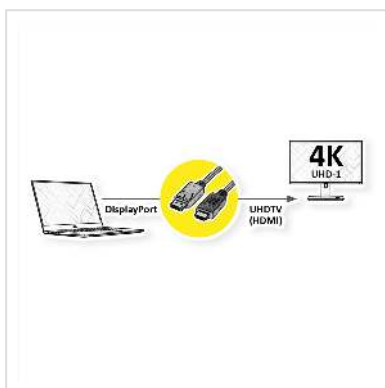

ROLINE Câble DisplayPort DP - UHDTV, M/M, noir, 7,5 m

Numéro d'article	11.04.5776
Constructeur	ROLINE
Référence constructeur	11.04.5776
EAN (pièce unique)	7630049619203

roline
Designed for Professionals

4K

Câble DisplayPort vers UHDTV pour transférer le contenu de votre carte graphique (DisplayPort) vers votre téléviseur (UHDTV) - avec une qualité jusqu' à 3840x2160 @60Hz, y compris la transmission audio!

- UHDTV est le standard pour la transmission vidéo numérique dans le secteur TV/multimédia pour par exemple: Connexion d'un téléviseur avec interface HDMI à un appareil de lecture avec connexion DisplayPort.
- Câble avec un port DisplayPort et une prise HDTV. DisplayPort est compatible avec le signal HDMI.
- Remarque: Un câble DisplayPort UHDTV ne peut être utilisé que dans un seul sens: le connecteur DisplayPort ne peut être utilisé que du côté de la source de données (par ex. carte graphique).

Caractéristiques techniques

Constructeur	ROLINE
Groupe de produits	Câble
Types de produits	Câble DP-UHDTV
Couleur	noir

Longueur	7.5 m
Qualité de transmission	DisplayPort v1.2
Résolution maximale	3840 x 2160 @60Hz (4K, UHD-1)
Connecteur face 1	DisplayPort mâle
Connecteur face 2	UHDTV mâle
Type de connecteur face 1	DisplayPort
Genre du connecteur face 1	Mâle
Type de connecteur face 2	UHDTV
Genre du connecteur face 2	Mâle
Domaine d'emploi	externe
Blindage du câble	blindé