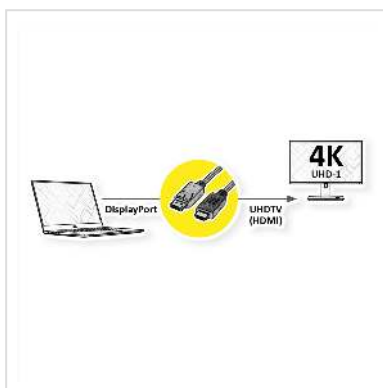

# ROLINE Câble DisplayPort DP - UHDTV, Slim, M/M, noir, 3 m

Numéro d'article	11.04.5997
Constructeur	ROLINE
Référence constructeur	11.04.5997
EAN (pièce unique)	7630049621213

**roline**  
Designed for Professionals

**Câble DisplayPort vers UHDTV pour transférer le contenu de votre carte graphique (DisplayPort) vers votre téléviseur (UHDTV) - avec une qualité jusqu' à 3840x2160 @60Hz, y compris la transmission audio!**

- UHDTV est le standard pour la transmission vidéo numérique dans le secteur TV/multimédia pour par exemple: Connexion d'un téléviseur avec interface HDMI à un appareil de lecture avec connexion DisplayPort.
- Câble avec un port DisplayPort et une prise HDTV. DisplayPort est compatible avec le signal HDMI.
- Remarque: Un câble DisplayPort UHDTV ne peut être utilisé que dans un seul sens: le connecteur DisplayPort ne peut être utilisé que du côté de la source de données (par ex. carte graphique).

## Caractéristiques techniques

Constructeur	ROLINE
Groupe de produits	Câble
Types de produits	Câble DP-UHDTV
Couleur	noir

Longueur	3 m
Qualité de transmission	DisplayPort v1.2
Résolution maximale	3840 x 2160 @60Hz (4K, UHD-1)
Connecteur face 1	DisplayPort mâle
Connecteur face 2	HDTV mâle
Type de connecteur face 1	DisplayPort
Genre du connecteur face 1	Mâle
Type de connecteur face 2	UHDTV
Genre du connecteur face 2	Mâle
Domaine d'emploi	externe
Blindage du câble	blindé
Poids	55.68 g
Hauteur du colis	30 mm
Largeur du colis	120 mm
Profondeur du colis	150 mm
Poids du paquet	0.1 kg