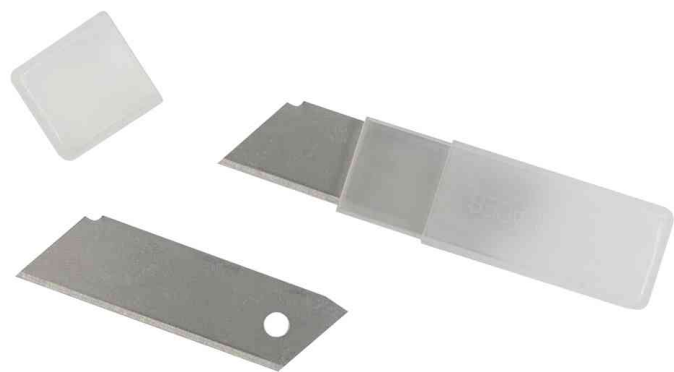

Cutter de sécurité longue lame

Pour toutes les exigences, et particulièrement adapté pour couper la mousse sythétique grâce à la lame extra longue...

- la lame à ressort est extensible jusqu'à 40 mm
- la lame se retire automatiquement dès qu'elle n'est plus en contact avec le matériau à découper
- assure ainsi une plus grande sécurité lors de la coupe, lorsque le poussoir n'est pas maintenu pendant la coupe
- la lame peut être utilisée dans deux sens, elle est facilement réversible pour les gauchers
- le boîtier en plastique avec zone de préhension en caoutchouc est léger et tient facilement en main
- guide-lame en métal
- grand oeillet de sécurité
- dimensions : (L)40 x (P)21 x (H)136 mm
- livré avec une lame de haute qualité en acier au SK5 pour une grande tenue de coupe et un tranchant exceptionnel
- livraison dans un carton SB pouvant être suspendu

Accessoire : lames de rechange : conditionnement = 5 lames dans une boîte sur carte blister

Adapté pour :

- expéditeurs et artisans

Cutter de sécurité longue lame

Cutter de sécurité longue lame

Visuel de référence : montre le changement de lame

Accessoire : lame de rechange

Produit	Modèle	Epaisseur de lames	Matière	Numéro de fabricant	Code
Cutter de sécurité longue lame	avec lame rétractable	18 mm	plastique / métal	78 830	62078830
Accessoire: lames de rechange (5 pièces)		18 mm		7883	62007883