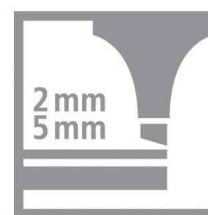

## Surligneur BOSS MINI by Snooze One, bonbonnière

Le classique au mini format désormais en édition spéciale

Imprimé avec des lettres graffiti de l'artiste Snooze One

- rechargeable, encre à base d'eau
- pointe biseautée
- pour le papier, les photocopies et les télécopies
- grande résistance au séchage - jusqu'à 4 heures
- dans une bonbonnière en plastique
- dimensions : (L)270 x (P)235 x (H)125 mm
- vendu uniquement en conditionnement

Produit	Modèle	Largeur de tracé	Couleur du tracé	Couleur du corps	Conditionné	Numéro de fabricant	Code
Surligneur BOSS MINI by Snooze One, bonnière		2,0 - 5,0 mm	assorti	impression couleur	50	07/50-10-1	55500782