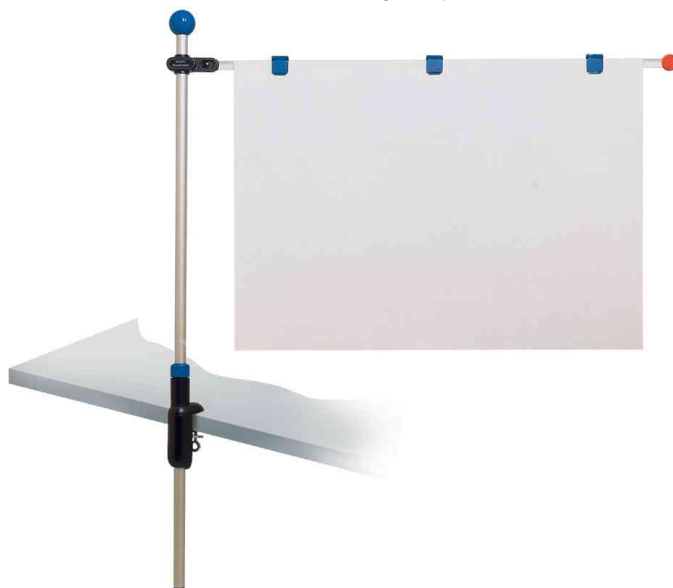

**MAUL**

## Planhalter "Tischpresenter"

- Schwenkarme zum beidseitigen Anhängen der Vorlagen an verschiebbare Magnetclips
- Vorteil Magnetclips: Vorlagen werden einfach eingeschoben und "schnappen" fest - so können auch große Vorlagen von nur einer Person aufgehängt werden
- bei Nichtverwenden können die Arme platzsparend eingeklappt werden
- Farbgebung: Schwarz-Silber in Kombination mit Beschlagteilen in Akzentfarben
- Klemmfuß für Tischpalten bis 60 mm Dicke
- silbereloxiertes Standrohr bis 1.200 mm über Tisch ausziehbar
- Alu-Schwenkarm DIN A1 (1.000 mm) mit 3 verschiebbaren Magnetclips
- Arm mit integrierter Bremse für beliebige Höheneinstellung
- Arm waagrecht justier- und beiderseits behängbar
- erweiterbar auf bis zu 4 Arme

### Anwendungsbeispiele:

- zur Präsentation von Info-Vorlagen: Plakate, Poster, Druckfahnen, technische Zeichnungen, Flipchart-Blätter

Symbolbild: Planhalter "Tischpresenter" in Anwendung

Produkt	Farbe	VE	Hersteller- Nummer	Bestell- Nummer
Planhalter "Tischpresenter"	grau		62550-84	8715428