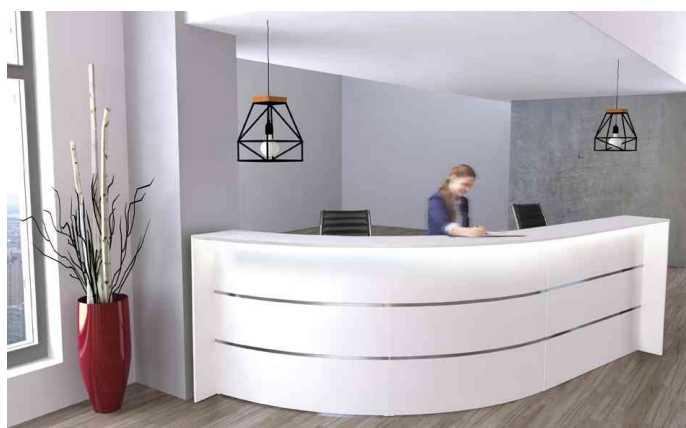

Bogentheke BARI, für 1 - 2 Personen

- bestehend aus zwei Rundelementen R2000 39,5° und einem Thekenelement mit (B)1.350 mm
- solide Holz-/Stahlkonstruktion in modularer Bauweise
- die Holzplatten sind mit Melaminharz beschichtet und mit stoßfesten ABS Kanten versehen
- stabiles Stahlgestell weiß pulverbeschichtet
- Arbeitsplatte: (T)800 x (H)19 mm
- für die Kabelführung gibt es drei Durchlässe in der Arbeitsfläche
- Thekenfront mit dekorativen Edelstahlstreifen bestückt (20 mm hoch)
- Frontendekor aus pulverbeschichtetem Stahlblech in weiß oder anthrazit

Zubehör: Stauraumelement: verstellbarer Fachboden und bietet Platz für den Pc, Ordner oder Unterlagen • Version mit Tür auch abschließbar

Zubehör: LED-Beleuchtung: LED-Leuchtleiste mit 2 x 2,5 m Länge, 5 m Zuleitung, 2x 150 LEDs, Ausführung des Leuchtmittels: 12 Watt, Lichtstrom: 622,4 Lumen, Lichtfarbe: 4.200 K, Mindestfarbwiedergabewert: 80 Ra, Energieeffizienzklasse: F, Verbrauch: 11 kWh/1.000 h, Lebensdauer: 30.000 Stunden, Spannung: 12 Volt, Lichtstärke: ca. 102,5 Lux, Eurostecker

Die Lieferung erfolgt zerlegt - Montageservice auf Anfrage!

Für wen geeignet:

- Ärzte
- Hotels
- Kanzleien

Symbolbild: zeigt das Produkt in der Anwendung