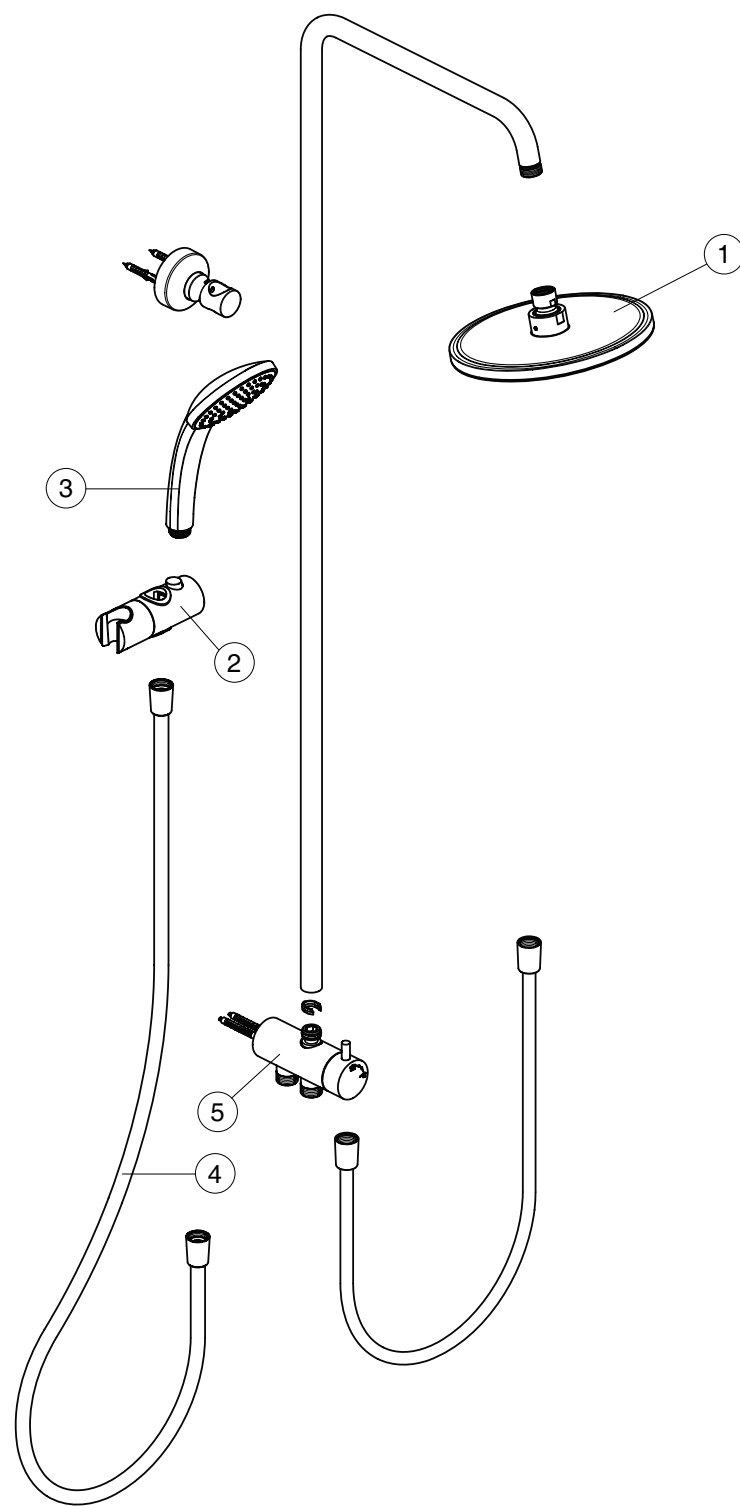

Ordering spares / Ersatzteil - Regelung / Pièces de rechange / Parti di ricambio / Lista de recambios / Onderdelen bestellen (NL/B) / Κωδικοί Ανταλλακτικών / Bestilling af reservedele / Beställning av reservdelar / Bestilling av reservedeler / Резервни части / Запчасти / Części zapasowe / Piese de schimb / Rendelhető alkatrészek / Запасні частини / Резервни делови / Резервни делови / Atsarginių dalių / Teltitavad varuosad / Rezerves daļas / Náhradní díly / Náhradné diely / Yedek parça siparişi / Nadomestni deli

XX = AA, AD,

- 1 - B D140 XG
- 2 - B 960976 XG
- 3 - B 9402 XG
- 4 - A 4109 XG
- 5 - A 860802 XG

Ideal Standard

IDEALRAIN

04.2021 / B565122

B C747 XG

Ideal Standard International NV
Corporate Village – Gent Building
Da Vincilaan 2
1935 Zaventem
Belgium
<http://www.idealstandardinternational.com>