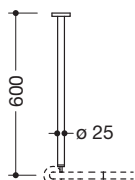

## Deckenabhängung 900.34.00340

- gerade Stange mit Befestigungsrosette
- dient zur Befestigung von Vorhangstangen
- aus hochwertigem Edelstahl, verchromt
- Länge 600 mm
- Stangendurchmesser 25 mm, Rosettendurchmesser 70 mm
- kann an der Rosette bauseits bis auf 200 mm gekürzt werden
- Befestigung mit Rosette an der Decke
- inklusive korrosionsfreiem Befestigungsmaterial sowie Dichtband zur Abdichtung der Bohrpunkte

Abbildung ähnlich

## Abmessungen in mm

nachträglich einsetzbar  
am 90°-Bogen