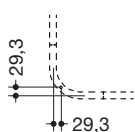

## Deckenabhängung 900.34.00340

- gerade Stange mit Befestigungsrosette
- dient zur Befestigung von Vorhangstangen
- aus hochwertigem Edelstahl, verchromt
- Länge 600 mm
- Stangendurchmesser 25 mm, Rosettendurchmesser 70 mm
- kann an der Rosette bauseits bis auf 200 mm gekürzt werden
- Befestigung mit Rosette an der Decke
- inklusive korrosionsfreiem Befestigungsmaterial sowie Dichtband zur Abdichtung der Bohrpunkte

Abbildung ähnlich

## Abmessungen in mm

nachträglich einsetzbar  
am 90°-Bogen