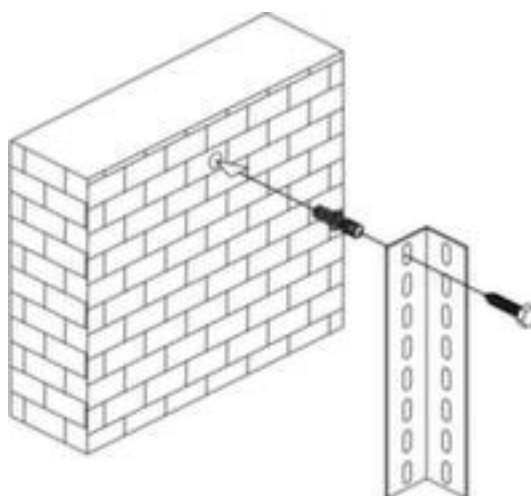

META chevillage mural pour rayonnage de base

en acier avec revêtement en zinc
anti-corrosion

Numéro d'article: 150073

Das Lagersystem

META chevillage mural pour rayonnage de base

- en acier avec revêtement en zinc anti-corrosion

Détails techniques

type de meuble	rayonnage	matériau	acier
pour type de rayonnage	rayonnage de base	surface	galvanisé
accessoires de rayonnage	fixation	Poids	0,024 kg
type de fixation	chevillage mural		