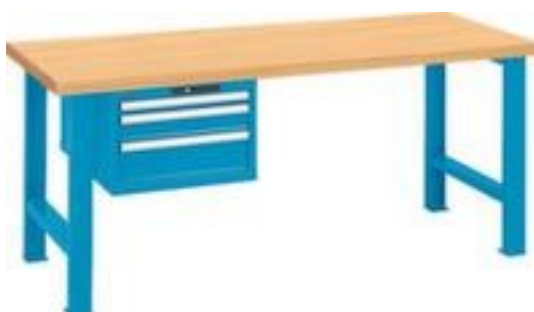

LISTA établi

hauteur x largeur x profondeur 840 x 2000 x 750 mm, plateau de table en multiplex, force 360 kg, exécution du châssis 4 pieds, équipement : 3 tiroirs, verrouillable avec Code Lock, châssis avec finition époxy résistante aux chocs et aux rayures, face avant avec finition époxy résistante aux chocs et aux rayures

LISTA

Numéro d'article: 530799

LISTA Établi

établi

- hauteur x largeur x profondeur 840 x 2000 x 750 mm
- plateau de table en multiplex
- épaisseur de panneau 40 mm
- force 360 kg
- exécution du châssis 4 pieds
- équipement : 3 tiroirs
- hauteur des tiroirs 1x50 mm/1x100 mm/1x150 mm
- dimension utile tiroirs largeur x profondeur 459 x 612 mm
- force par tiroir 75 kg
- extension de tiroir 100 %
- avec blocage d'extension
- avec poignée barre
- verrouillable avec Code Lock
- structure en acier
- châssis avec finition époxy résistante aux chocs et aux rayures

- face avant avec finition époxy résistante aux chocs et aux rayures
- garantie de 10 ans sur le piètement et les soubassements

Détails techniques

type de meuble	table	hauteur frontale 150 mm	1 pièce
type de table	établi	largeur utile du tiroir	459 mm
Exécution du bâti	4 pieds	profondeur utile du tiroir	612 mm
forme de châssis	piètement 4 pieds	capacité de charge de tiroir	75 kg
hauteur	840 mm	extension tiroir	100 %
largeur	2000 mm	blocage d'extension	blocage d'extension
profondeur	750 mm	poignée	poignée barre
épaisseur de panneau	40 mm	matériau de plaque	multiplex
charge	360 kg	couleur de la plaque	hêtre
hauteur réglable	non	matériau de châssis	acier
conducteur d'électricité	non	surface de châssis	finition peinture époxy
équipement établi	3 tiroirs	surface de face avant	finition peinture époxy
nombre de tiroirs	3 pièce	système de fermeture	Code Lock
nombre x hauteur tiroirs	1x50 mm/1x100 mm/1x150 mm	roulant	non
hauteur frontale 50 mm	1 pièce	garantie spéciale	10 ans // piètement et soubassements
hauteur frontale 100 mm	1 pièce	Poids	111 kg