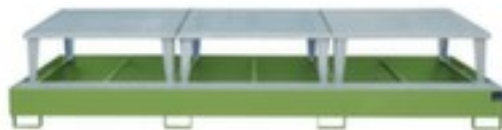

opvangbak

voor 3 x IBC, opvangvolume 1000 l,
hoogte x breedte x diepte 780 x
3850 x 1460 mm, met 3 aftapbokken,
van staal gelakt in RAL6011
resedagroen

Artikelnummer: 142112

Opvangbak

opvangbak

- voor opslag onderdak
- Geschikt voor aquatoxische en brandbare stoffen
- voor 3 x IBC
- opvangvolume 1000 l
- hoogte x breedte x diepte 780 x 3850 x 1460 mm
- met 3 aftapbokken
- van staal gelakt in RAL6011 resedagroen
- onderrijdhoogte 100 mm voor transport met heftruck
- model van de opvangbak ambtelijk toegelaten

Technische details

opslagtype gevaarlijke stoffen	opvangbak	diepte	1460 mm
type opvangbak	opvangbak	materiaal	staal
opslagplaats	onderdak	oppervlak	gelakt
capaciteit	3 x IBC	kleur	resedagroen // RAL6011
opvangvolume	1000 l	opvangbak uitrusting	aftapbok
geschikt voor gevaarlijke	aquatoxische en	onderrijdbaar	ja

stof	brandbare stoffen		
bouwwijze (toelating)	model van de opvangbak ambtelijk toegelaten	onderrijdhoogte	100 mm
hoogte	780 mm	verrijdbaar	nee
breedte	3850 mm	gewicht	385 kg

Dit past ook bij ...

200237		oogspoelstation, set bestaande uit: 1 x 500 ml keukenzoutoplossing en 1 x 200 ml pH-neutrale oplossing, spiegel
504444		noodgevallentas met microvezel-absorptieproducten, set 17-delig, opnamecapaciteit 35 l per set, hoes hoogte x breedte x diepte 500 x 500 x 220 mm
510925		pallethefwagen, draagvermogen 2500 kg, vork lengte x breedte 1150 x 160 mm, zwenkwielen met massief rubber-banden, breedte x Ø 50 x 200 mm, vorkrollen tandem met nylon-banden, breedte x Ø 77 x 82 mm
525760		gevaarsymbool, symbool/tekst: aquatoxisch, sticker, van folie, hoogte x breedte 50 x 50 mm