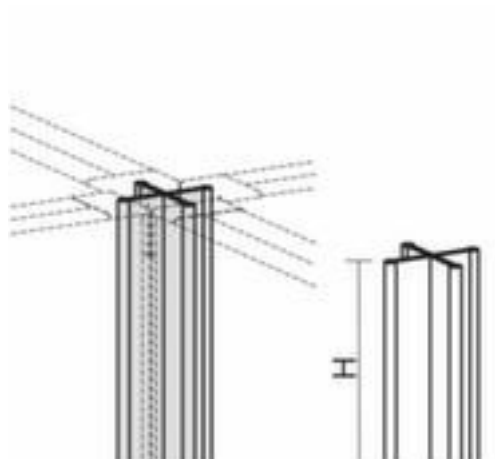

Gera hoekverbinding 4x90° Pro

hoogte 600 mm

Artikelnummer: 144968

geramöbel

hoekverbinding 4x90°

- hoogte 600 mm

Technische details

uitrusting met informatie	scheidingswand	uitvoering	BasicLine
module	hoekverbinding	gewicht	0,5 kg
hoogte	600 mm		