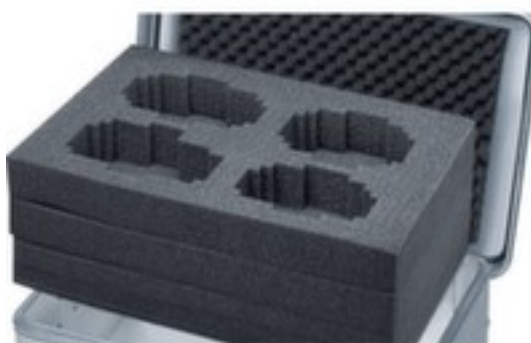

ZARGES plukschuim K 424 XC

voor transportkist, hoogte x lengte x
breedte 380 x 550 x 350 mm, van
polyurethaan

Artikelnummer: 146467

ZARGES Set blokschuim K 424 XC

plukschuim

- voor transportkist
- set bestaande uit: dekselschuim met noppen 30 mm (zelfklevend) en vloerschuim 10 mm
- hoogte x lengte x breedte 380 x 550 x 350 mm
- van polyurethaan

Technische details

baktype	accessoire	lengte	550 mm
voor baktype	transportkist	breedte	350 mm
set bestaand uit	dekselschuim met noppen 30 mm (zelfklevend) en vloerschuim 10 mm	materiaal	polyurethaan

hoogte 380 mm

gewicht 2,7 kg