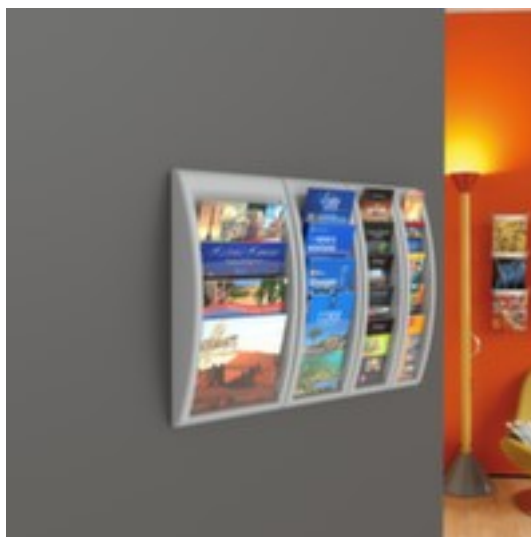

Paperflow présentoir mural

Quick Fit

hauteur x largeur x profondeur 650 x 227 x 95 mm, Convient pour 5 x DIN A5, 5 plateau(x) en Polystyrène coloris transparent, structure en Polystyrène gris

Numéro d'article: 184943

PAPERFLOW

Paperflow Présentoir mural Quick Fit

5 casiers

présentoir mural

- hauteur x largeur x profondeur 650 x 227 x 95 mm
- Convient pour 5 x DIN A5
- profondeur de remplissage 20 mm
- 5 plateau(x) en Polystyrène coloris transparent
- structure en Polystyrène gris

Détails techniques

équipement d'information	présentoir	roulant	non
type de présentoir	présentoir mural	rotatif	non
hauteur	650 mm	rabattable	non
largeur	227 mm	matériau de châssis	Polystyrène
profondeur	95 mm	couleur du châssis	gris
convient pour (capacité)	5 x DIN A5	matériau de corbeille à courrier	Polystyrène
corbeilles à courrier	5 pièce	couleur de corbeille à courrier	transparent
profondeur de remplissage	20 mm	Poids	1,19 kg
utilisation	à un côté		