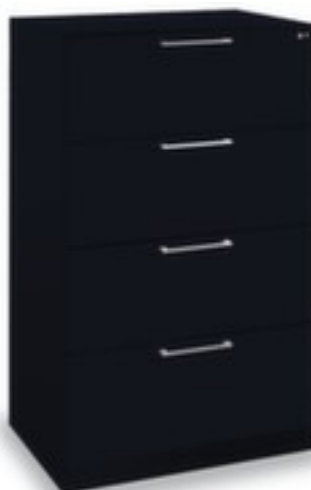

### armoire pour dossiers suspendus

Asisto

hauteur x largeur x profondeur 1300  
x 800 x 600 mm, avec 4 tiroirs pour  
dossiers suspendus, corps avec  
laquage en RAL7021 gris noir, face  
avant avec laquage en RAL7021 gris  
noir

## C+P Classeur à suspensions Asisto

armoire pour dossiers suspendus

- hauteur x largeur x profondeur 1300 x 800 x 600 mm
- structure en acier
- avec 4 tiroirs pour dossiers suspendus
- extensions rail télescopique, extension 100 %
- force par montant 60 kg
- avec poignée à étrier
- soubassement avec pieds de réglage de hauteur pour une adaptation variable aux sols irréguliers, par ex. bords de tapis
- corps avec laquage en RAL7021 gris noir
- face avant avec laquage en RAL7021 gris noir
- Produit livré livré monté
- certification GS et TÜV