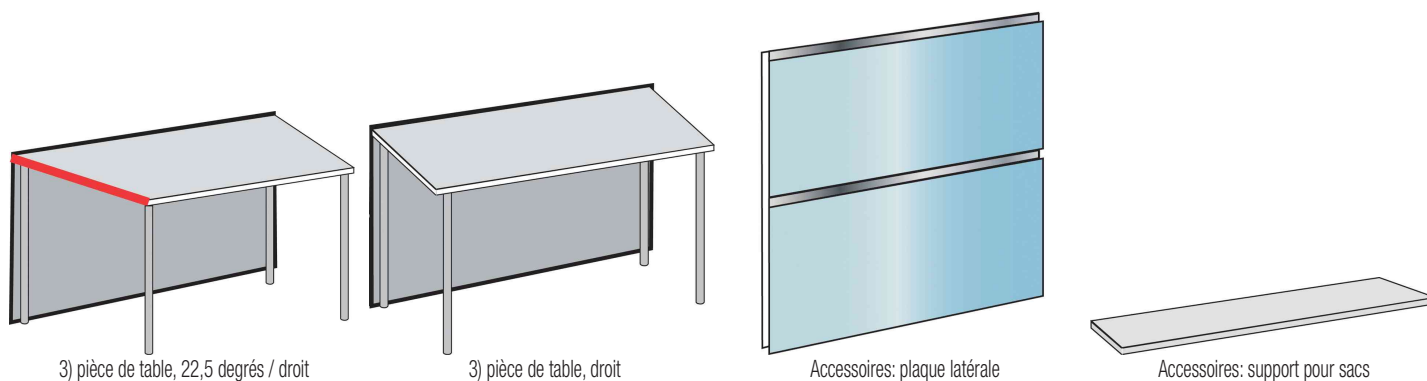

## Comptoir d'accueil Atlantis 2

### Présenter votre entreprise avec goût et style

- un montage annexe qui permet chaque configuration et taille de comptoir
- **aspect de la table:** les côtés des tables comme des comptoirs peuvent être reliés qu'ils soient obliques ou droits
- construction solide en acier, thermolaqué
- faces & plaque latérale en bois mélaminé épais de 19 mm avec des rebords arrondis en ABS
- barres en acier inoxydable pour une optique de grande qualité
- au choix en verre opale blanc résistant à l'humidité (verre de sécurité)
- plateau de table large de 19 mm avec une surface antireflet, rebords arrondis et goulotte pour câbles
- les supports largement écartés les uns des autres offrent assez de place aux jambes
- les pieds sont réglables en hauteur
- livré sans équipement
- **Indication:** il est nécessaire de placer une plaque latérale aux extrémités du comptoir annexe - vous pouvez vous passer d'une plaque latérale si vous fixez le comptoir directement au mur

#### Adapté pour:

- cabinets de médecin
- hôtels
- cabinets d'avocats

Exemple d'utilisation

Exemple d'utilisation

Vue arrière

Produit	Modèle	Dimensions	Matière	Couleur	Numéro de fabricant	Code
3) pièce de table Atlantis	22,5 degrés / droit	(L)1.350 / 1.020 x (P)825 x (H)750 mm	acier / panneau de particules	blanc / anthracite	22349513	71400201
	droit	(L)1.350 x (P)825 x (H)750 mm	acier / panneau de particules	blanc / anthracite	22349413	71400199
Accessoire: Caisson mobile	1 tiroir + 1 tiroir pour dossiers suspendus	(L)420 x (P)800 x (H)540 mm	aggloméré / acier	blanc	12455910	71400224
	3 tiroirs	(L)420 x (P)800 x (H)540 mm	aggloméré / acier	blanc	12455710	71400223
Accessoires: plaque latérale Atlantis		(L)820 x (P)25 x (H)750 mm	panneau de particules	anthracite	22349913	71400205
Accessoires: Support pour sacs Atlantis		(L)1.000 x (P)190 x (H)19 mm	panneau de particules	blanc	22339810	71400207