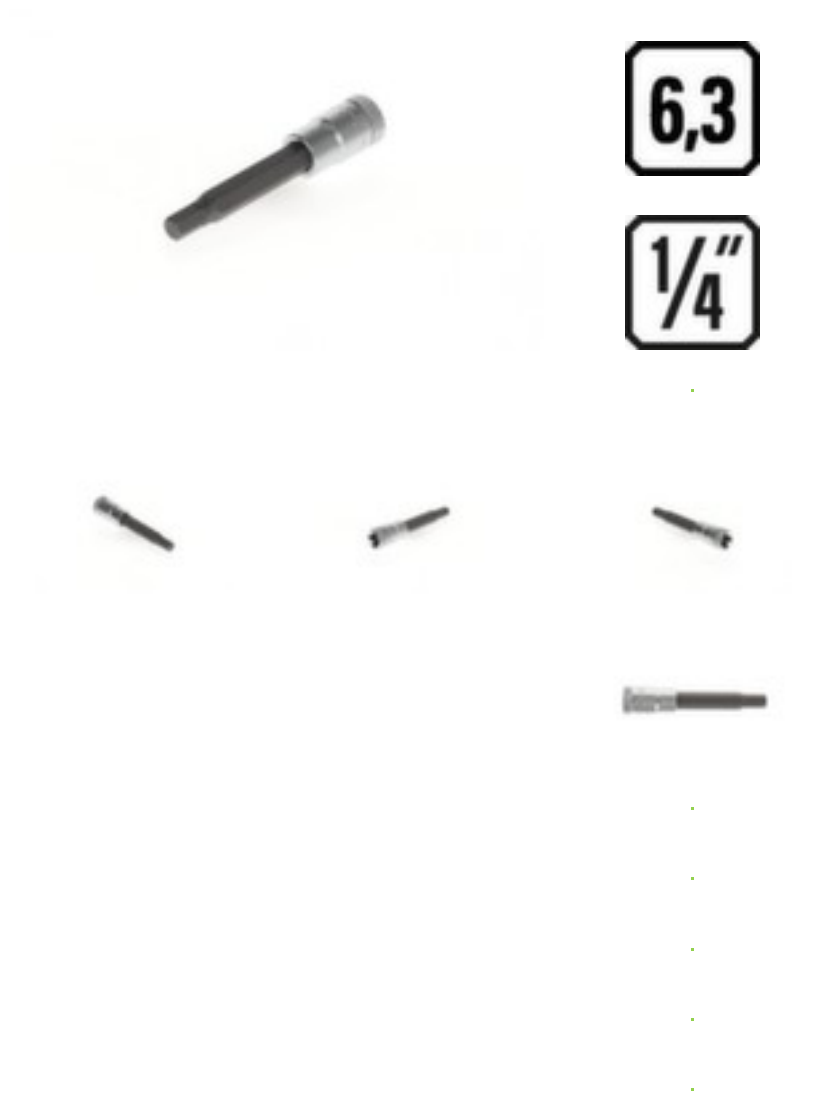

Gedore

GEDORE IN 20 L 5-60

Schraubendrehereinsatz 1/4"
lang Innen-6-kant 5 mm

GEDORE

Artikelnummer: 247945

Technische Details

Gesamtbreite [mm]	12 mm	Antriebsaufnahme, Vierkant- [zöl]	1/4 Zoll
Einsatz-Ø Antrieb	12 mm	Oberfläche	verchromt
Spitzenlänge	32 mm	Antriebsaufnahme, Vierkant- [met]	6,3 mm
Einsatzlänge	60 mm	Norm	DIN 3120 - C 6,3 ISO 1174 DIN 7422
1000 V isoliert	nein	Abgesetzte Spitze	7,5 mm

Sicherung	Kugelfangrille	REACH Registrierung vorhanden	nein
Netto-Gewicht [kg]	0,027 kg	Gesamtlänge [mm]	60 mm
Einsatz-Ø 1	12 mm	Material	Chrom-Vanadium-Stahl
Gesamthöhe [mm]	12 mm	Inhalt (Anzahl Stück)	1
Schlüsselweite 1 [mm]	5 mm	Durchmesser 1 [mm]	12 mm
VDE zertifiziert	nein	Gewicht	0,027 kg