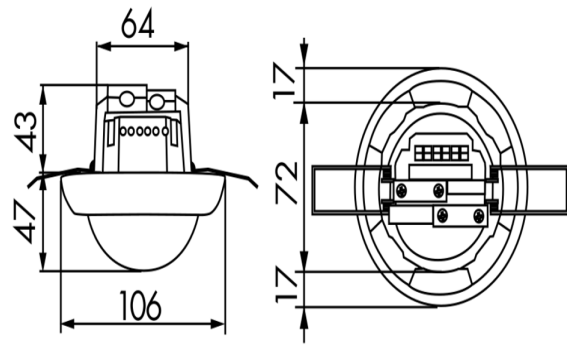

Technische gegevens

Spanning:	110 - 240 V AC 50 / 60 Hz
Afmetingen:	OB= Ø 109 x 65 mm IB= Ø 106 x 90 mm VZ= Ø 106 x 76 mm
Verbruik:	ca. 0,5 W
Detectiebereik:	horizontaal 360° (Plafondmontage)
Reikwijdte:	max. Ø 24 m dwars max. Ø 8 m frontaal max. Ø 6,4 m zittend

Detectiezone voor dwars langs de melder lopen:	450 m ² / 2,5 m Montagehoogte
Montagehoogte min./max./aanbevolen:	2 m / 5 m / 2,5 m
Beschermingsgraad/-klasse:	OB= IP44 / Klasse II IB= IP23 / Klasse II VZ= IP20 / Klasse II
Omgevingstemperatuur:	-25 °C tot +50 °C
Behuizing:	polycarbonaat, UV-bestendig
Kanaal 1 (lichtsturing)	
Schakelvermogen:	2300 W, cos φ = 1 1150 VA, cos φ = 0,5 300 W LED max. inschakelstroom I _p (20 ms) = 165 A max. inschakelstroom I _p (200 μs) = 800 A
Contacttype:	1x μ-contact, maakcontact/NO met wolfram-voorloopcontact
Nalooptijd:	15 s - 30 min, impuls
Inschakeldrempel:	10 - 2000 Lux

Bestelgegevens

Omschrijving	Kleur	Code	EAN-Code
PD4N-1C-IB	wit mat, overeenkomstig RAL9010	92149	4007529921492
PD4N-1C-OB	wit mat, overeenkomstig RAL9010	92144	4007529921447
PD4N-1C-VZ	wit mat, overeenkomstig RAL9010	92151	4007529921515

Afmetingen 92151

Afmetingen 92149

Afmetingen 92144

Detectie bereik

- 1: Dwars langs de melder lopen
- 2: Frontaal naar de melder lopen
- 3: Zittende activiteit

Schakelschema