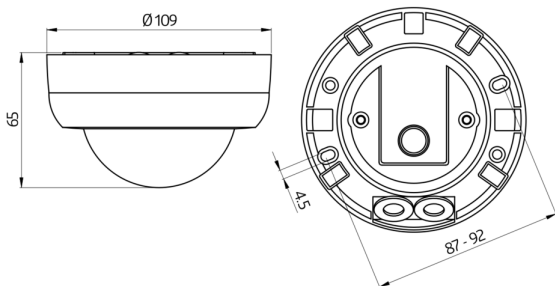

Technische gegevens

Spanning:	110 - 240 V AC 50 / 60 Hz
Afmetingen:	OB= Ø 109 x 65 mm IB= Ø 106 x 90 mm VZ= Ø 106 x 76 mm
Verbruik:	ca. 0,5 W
Detectiebereik:	horizontaal 360° (Plafondmontage)
Reikwijdte:	max. Ø 24 m dwars max. Ø 8 m frontaal max. Ø 6,4 m zittend

Detectiezone voor dwars langs de melder lopen:	450 m ² / 2,5 m Montagehoogte
Montagehoogte min./max./aanbevolen:	2 m / 5 m / 2,5 m
Beschermingsgraad/-klasse:	OB= IP44 / Klasse II IB= IP23 / Klasse II VZ= IP20 / Klasse II
Omgevingstemperatuur:	-25 °C tot +50 °C
Behuizing:	polycarbonaat, UV-bestendig
Kanaal 1 (lichtsturing)	
Schakelvermogen:	2300 W, cos φ = 1 1150 VA, cos φ = 0,5 300 W LED max. inschakelstroom I _p (20 ms) = 165 A max. inschakelstroom I _p (200 μs) = 800 A
Contacttype:	1x μ-contact, maakcontact/NO met wolfram-voorloopcontact
Nalooptijd:	15 s - 30 min, impuls
Inschakeldrempel:	10 - 2000 Lux

Afmetingen 92151

Afmetingen 92149

Afmetingen 92144

Detectie bereik

- 1: Dwars langs de melder lopen
- 2: Frontaal naar de melder lopen
- 3: Zittende activiteit

Schakelschema