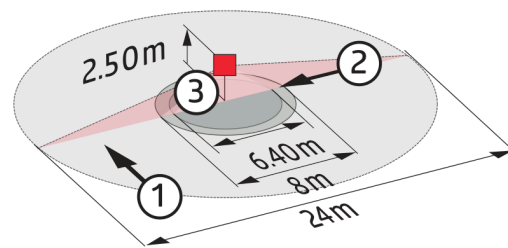

Technische gegevens

Spanning:	110 - 240 V AC 50 / 60 Hz
Afmetingen:	OB= Ø 109 x 65 mm IB= Ø 106 x 90 mm VZ= Ø 106 x 76 mm
Verbruik:	ca. 0,5 W
Detectiebereik:	horizontaal 360° (Plafondmontage)
Reikwijdte:	max. Ø 24 m dwars max. Ø 8 m frontaal max. Ø 6,4 m zittend

Detectiezone voor dwars langs de melder lopen:	450 m ² / 2,5 m Montagehoogte
Montagehoogte min./max./aanbevolen:	2 m / 5 m / 2,5 m
Beschermingsgraad/-klasse:	OB= IP44 / Klasse II IB= IP23 / Klasse II VZ= IP20 / Klasse II
Omgevingstemperatuur:	-25 °C tot +50 °C
Behuizing:	polycarbonaat, UV-bestendig
Kanaal 1 (lichtsturing)	
Schakelvermogen:	2300 W, cos φ = 1 1150 VA, cos φ = 0,5 300 W LED max. inschakelstroom I _p (20 ms) = 165 A max. inschakelstroom I _p (200 μs) = 800 A
Contacttype:	1x μ-contact, maakcontact/NO met wolfram-voorloopcontact
Nalooptijd:	15 s - 30 min, impuls
Inschakeldrempel:	10 - 2000 Lux

Afmetingen 92151

Afmetingen 92149

Afmetingen 92144

Detectie bereik

- 1: Dwars langs de melder lopen
- 2: Frontaal naar de melder lopen
- 3: Zittende activiteit

Schakelschema