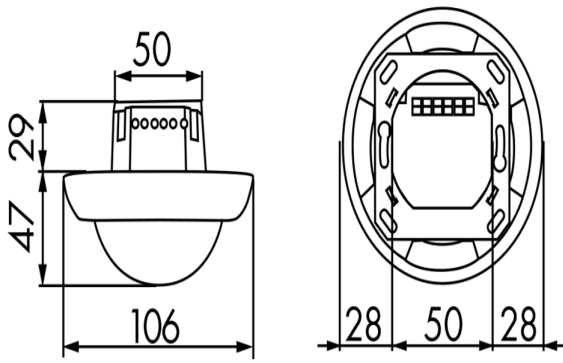

Technische gegevens

Spanning:	110 - 240 V AC 50 / 60 Hz
Afmetingen:	OB= Ø 109 x 65 mm IB= Ø 106 x 90 mm VZ= Ø 106 x 76 mm
Verbruik:	ca. 0,5 W
Detectiebereik:	horizontaal 360° (Plafondmontage)
Reikwijdte:	max. Ø 24 m dwars max. Ø 8 m frontaal max. Ø 6,4 m zittend

Detectiezone voor dwars langs de melder lopen:	450 m ² / 2,5 m Montagehoogte
Montagehoogte min./max./aanbevolen:	2 m / 5 m / 2,5 m
Beschermingsgraad/-klasse:	OB= IP44 / Klasse II IB= IP23 / Klasse II VZ= IP20 / Klasse II
Omgevingstemperatuur:	-25 °C tot +50 °C
Behuizing:	polycarbonaat, UV-bestendig
Kanaal 1 (lichtsturing)	
Schakelvermogen:	2300 W, cos φ = 1 1150 VA, cos φ = 0,5 300 W LED max. inschakelstroom I _p (20 ms) = 165 A max. inschakelstroom I _p (200 μs) = 800 A
Contacttype:	1x μ-contact, maakcontact/NO met wolfram-voorloopcontact
Nalooptijd:	15 s - 30 min, impuls
Inschakeldrempel:	10 - 2000 Lux

Afmetingen 92151

Afmetingen 92149

Afmetingen 92144

Detectie bereik

- 1: Dwars langs de melder lopen
- 2: Frontaal naar de melder lopen
- 3: Zittende activiteit

Schakelschema