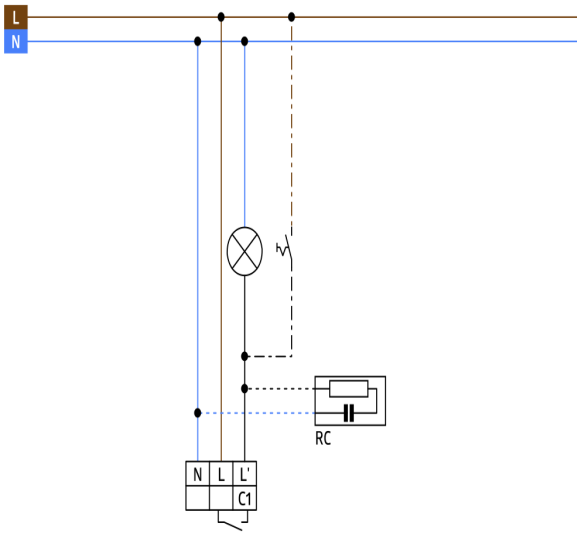

Technische gegevens

Spanning:	110 - 240 V AC 50 / 60 Hz
Afmetingen:	OB= Ø 109 x 65 mm IB= Ø 106 x 90 mm VZ= Ø 106 x 76 mm
Verbruik:	ca. 0,5 W
Detectiebereik:	horizontaal 360° (Plafondmontage)
Reikwijdte:	max. Ø 24 m dwars max. Ø 8 m frontaal max. Ø 6,4 m zittend

Detectiezone voor dwars langs de melder lopen:	450 m ² / 2,5 m Montagehoogte
Montagehoogte min./max./aanbevolen:	2 m / 5 m / 2,5 m
Beschermingsgraad/-klasse:	OB= IP44 / Klasse II IB= IP23 / Klasse II VZ= IP20 / Klasse II
Omgevingstemperatuur:	-25 °C tot +50 °C
Behuizing:	polycarbonaat, UV-bestendig
Kanaal 1 (lichtsturing)	
Schakelvermogen:	2300 W, cos φ = 1 1150 VA, cos φ = 0,5 300 W LED max. inschakelstroom I _p (20 ms) = 165 A max. inschakelstroom I _p (200 μs) = 800 A
Contacttype:	1x μ-contact, maakcontact/NO met wolfram-voorloopcontact
Nalooptijd:	15 s - 30 min, impuls
Inschakeldrempel:	10 - 2000 Lux

Afmetingen 92151

Afmetingen 92149

Afmetingen 92144

Detectie bereik

- 1: Dwars langs de melder lopen
- 2: Frontaal naar de melder lopen
- 3: Zittende activiteit

Schakelschema