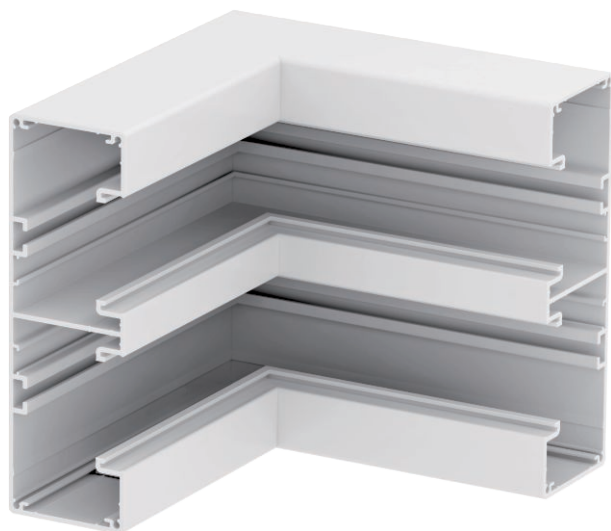

# Technisch specificatieblad

Binnenhoek, voor wandgoot Rapid 45-2, type GA-53165

Artikelnr. 6112620

Binnenhoek 90° van aluminium voor richtingsverandering van wandgoot Rapid 45-2 GA....

Opmerking: bij wandgoten en hulpstukken van genaodiseerd aluminium zijn door materiaal- en fabricagemethoden kleine kleurverschillen mogelijk die onvermijdelijk zijn (conform DIN 17 611). Inbouwapparatuur van 45 mm kan direct worden vastgeklekt. Bij gebruik van hulpstukken van PC/ABS zijn er kleurverschillen mogelijk vanwege de verschillende materialen.

## Stamgegevens

Bestelnr.	6112620
Type	GA-IS53165RW
Dimensie	175x175x165
Kleur	zuiver wit
RAL-nummer	9010
Materiaal	aluminium
Materiaal-afk.	Alu
Kleinste verkoop-eenheid (VG)	1 Stuk
Gewicht	100,10 kg/100 st.

## Technische gegevens

Lengte	2.000,00 mm
Zijhoogte	53,00 mm
Aantal deksels	0
Uitvoering	Bodemdeel
Vorm	Symmetrisch
voor kanaalafmeting	53 x 165 mm
Voor kanaalbreedte	165,00 mm
Voor kanaalhoogte	53,00 mm
Kabelklem	<input type="checkbox"/>
Kanaalverbinder	<input type="checkbox"/>
Montagetype van deksels	intern
Montagegat in bodem	<input type="checkbox"/>
Dekselbreedte	45 mm
Breedte bovenstuk 2	45,00 mm
Breedte bovenstuk 3	0,00 mm
Beschermfolie	<input checked="" type="checkbox"/>
Hoekgedeelte	90,00 - 90,00 °