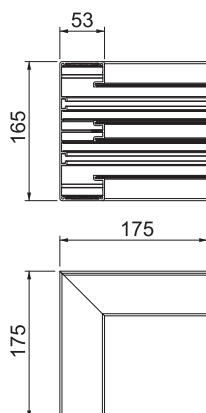

# Technisch specificatieblad

Binnenhoek, voor wandgoot Rapid 45-2, type GA-53165

Artikelnr. 6112620

Binnenhoek 90° van aluminium voor richtingsverandering van wandgoot Rapid 45-2 GA....

Opmerking: bij wandgoten en hulpstukken van genaodiseerd aluminium zijn door materiaal- en fabricagemethoden kleine kleurverschillen mogelijk die onvermijdelijk zijn (conform DIN 17 611). Inbouwapparatuur van 45 mm kan direct worden vastgeklekt. Bij gebruik van hulpstukken van PC/ABS zijn er kleurverschillen mogelijk vanwege de verschillende materialen.

## Stamgegevens

Bestelnr.	6112620
Type	GA-IS53165RW
Dimensie	175x175x165
Kleur	zuiver wit
RAL-nummer	9010
Materiaal	aluminium
Materiaal-afk.	Alu
Kleinste verkoop-eenheid (VG)	1 Stuk
Gewicht	100,10 kg/100 st.

## Technische gegevens

Lengte	2.000,00 mm
Zijhoogte	53,00 mm
Aantal deksels	0
Uitvoering	Bodemdeel
Vorm	Symmetrisch
voor kanaalafmeting	53 x 165 mm
Voor kanaalbreedte	165,00 mm
Voor kanaalhoogte	53,00 mm
Kabelklem	<input type="checkbox"/>
Kanaalverbinder	<input type="checkbox"/>
Montagetype van deksels	intern
Montagegat in bodem	<input type="checkbox"/>
Dekselbreedte	45 mm
Breedte bovenstuk 2	45,00 mm
Breedte bovenstuk 3	0,00 mm
Beschermfolie	<input checked="" type="checkbox"/>
Hoekgedeelte	90,00 - 90,00 °