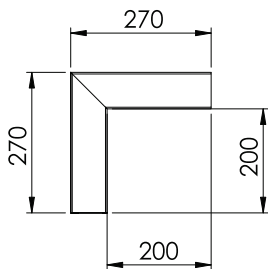

Technisch specificatieblad

Buitenhoek, voor wandgoot Rapid 80, type GK--70130

Artikelnr. 6274510

Buitenhoek voor richtingsverandering van de Rapid 80 GK wandgoten.
Het deksel is niet inbegrepen, dit moet afzonderlijk worden besteld.

PVC Polyvinylchloride

Stamgegevens

Bestelnr.	6274510
Type	GK-A70130RW
Omschrijving 1	Buitenhoek
Dimensie	70x130mm
Kleur	zuiver wit
RAL-nummer	9010
Materiaal	Polyvinylchloride
Materiaal-afk.	PVC
Kleinste verkoop-eenheid (VG)	1 Stuk
Gewicht	127,00 kg/100 st.

Technische gegevens

Lengte	270,00 mm
Breedte	130,00 mm
Zijhoogte	70,00 mm
Aantal deksels	1
Uitvoering	Bodemdeel
Halogeenvrij	<input type="checkbox"/>
Kabelklem	<input type="checkbox"/>
Kanaalverbinder	<input type="checkbox"/>
Montagetype van deksels	intern
Montagegat in bodem	<input checked="" type="checkbox"/>
Dekselbreedte	76,5 mm
Breedte bovenstuk 2	0,00 mm
Breedte bovenstuk 3	0,00 mm
Beschermfolie	<input checked="" type="checkbox"/>
Symmetrisch	<input checked="" type="checkbox"/>
Hoekgedeelte	90,00 - 90,00 °