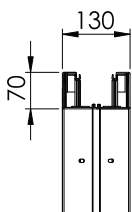

Technisch specificatieblad

Buitenhoek, voor wandgoot Rapid 80, type GK--70130

Artikelnr. 6274510

Buitenhoek voor richtingsverandering van de Rapid 80 GK wandgoten.
Het deksel is niet inbegrepen, dit moet afzonderlijk worden besteld.

PVC Polyvinylchloride

Stamgegevens

Bestelnr.	6274510
Type	GK-A70130RW
Omschrijving 1	Buitenhoek
Dimensie	70x130mm
Kleur	zuiver wit
RAL-nummer	9010
Materiaal	Polyvinylchloride
Materiaal-afk.	PVC
Kleinste verkoop-eenheid (VG)	1 Stuk
Gewicht	127,00 kg/100 st.

Technische gegevens

Lengte	270,00 mm
Breedte	130,00 mm
Zijhoogte	70,00 mm
Aantal deksels	1
Uitvoering	Bodemdeel
Halogeenvrij	<input type="checkbox"/>
Kabelklem	<input type="checkbox"/>
Kanaalverbinder	<input type="checkbox"/>
Montagetype van deksels	intern
Montagegat in bodem	<input checked="" type="checkbox"/>
Dekselbreedte	76,5 mm
Breedte bovenstuk 2	0,00 mm
Breedte bovenstuk 3	0,00 mm
Beschermfolie	<input checked="" type="checkbox"/>
Symmetrisch	<input checked="" type="checkbox"/>
Hoekgedeelte	90,00 - 90,00 °