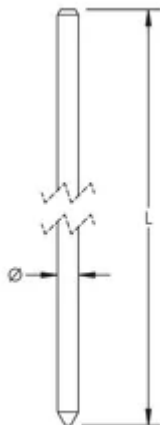

ADDITIONAL PRODUCT DETAILS

For rods to be listed to UL® 467, they must be at least 8' (2.44 m) in length.

IEC® EN 62561-2 supercedes EN 50164-2.

Afwijkende lengtes leverbaar.

DIAGRAMS

WAARSCHUWING

Producten van nVent moeten worden geïnstalleerd en gebruikt op de manier zoals is aangegeven in de nVent productinformatiebladen en trainingsmaterialen. Instruction sheets are available at www.nvent.com and from your nVent customer service representative. Door onjuist installeren, verkeerd gebruik, verkeerde toepassing of enige andere handeling in strijd met de instructies en waarschuwingen van nVent kan het product mogelijk niet correct werken, ernstig of fataal letsel en materiële schade veroorzaken en/of uw garantie ongeldig maken.

⚠ WAARSCHUWING: Dit product kan u blootstellen aan chemicaliën waaronder nikkel, waarvan in de Staat Californië bekend is dat het kanker en geboortefwijkingen of andere reproductieve schade veroorzaakt. Ga voor meer informatie naar www.P65Warnings.ca.gov.

Noord-Amerika

+1.800.753.9221

Option 1 – Customer Care

Option 2 – Technical Support

Europa

Netherlands:

+31 800-0200135

France:

+33 800 901 793

Europa

Germany:

800 1890272

Other Countries:

+31 13 5835404