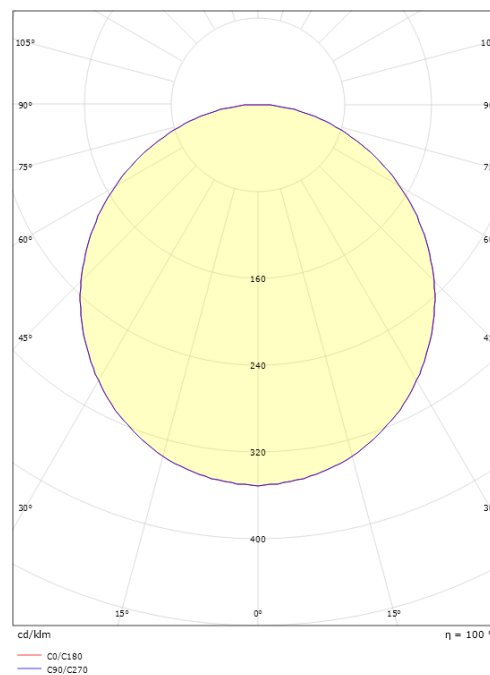

Montage/Aansluiting

Montage: Opbouw, Binnen
 Aansluiting: Schroefloos klemmenblok

Afmetingen

Hoogte (mm) H: 45
 Diameter (mm) D: 360
 Gewicht (kg) bruto/netto: 2.52 / 2.1

Verpakking

Verpakkingsafmetingen (mm): 370 x 370 x 55

7 0 2 1 9 8 2 9 7 0 0 1 6