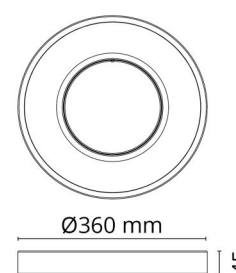

Circulus Geborsteld Staal 1345lm 3000K Ra>80 Faseafsnijding

Artikelcode: 297001
 EAN: 7021982970016

Elektrisch

System wattage: 19W
 Spanning: 220-240V

Lichttechniek

Soort lichtbron: LED
 Luminous flux: 1345lm
 Werkzaamheid: 71 lm/W
 Kleurtemperatuur: 3000K
 Kleurweergave (CRI): Ra>80
 MacAdams factor: SDCM: 3
 levensduur: L80/B10>50,000
 Lichtverdeling: Direct
 Optiek: Plastic Opal
 Bundelhoek: 110°
 UGR: UGR<25

Montage/Aansluiting

Montage: Opbouw, Binnen
 Aansluiting: Schroefloos klemmenblok

Afmetingen

Hoogte (mm) H: 45
 Diameter (mm) D: 360
 Gewicht (kg) bruto/netto: 2.52 / 2.1

Verpakking

Verpakkingsafmetingen (mm): 370 x 370 x 55