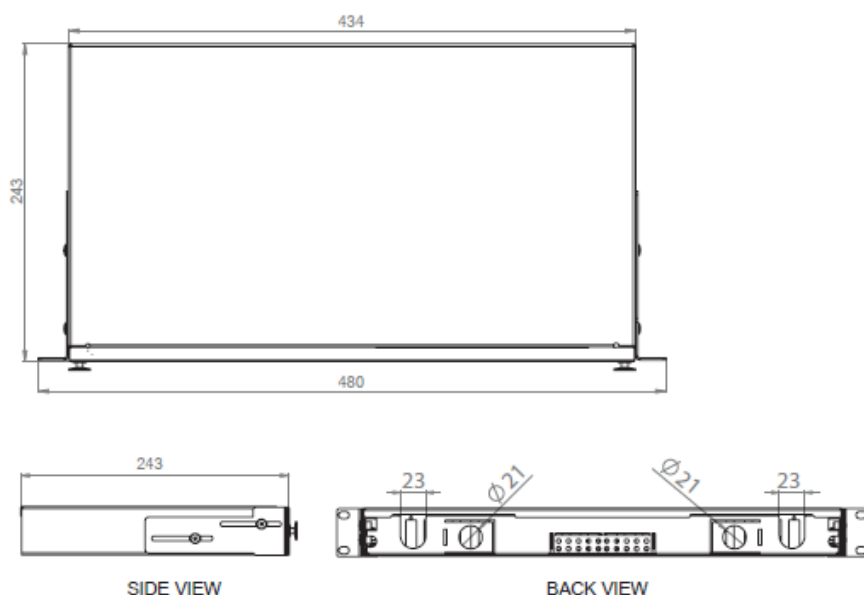

### Features

- Robustes Trägergehäuse aus 1,0 mm Stahlblech, pulverbeschichtet
- Tiefenverstellbar im 19"-Schränk
- Box ist ausziehbar
- Komplett vormontiert, Fasern abgelängt und in die Spleißkassetten gelegt
- Farbige Pigtails
- Kupplungen mit Zirkonia-Keramik-Ferrule
- Erhältlich mit 6x SC Duplex, 12x SC Duplex oder 24x SC Duplex
- Erhältlich in OM2, OM3, OM4 und OS2
- M20/M25-Verschraubung, Kassette, Kassettendeckel und Zugentlastung enthalten
- 1 Höheneinheit (44,45 mm)
- Standardfarbe Grau (RAL 7035); Optional erhältlich in Farbe Schwarz (RAL 9005)

## Technische Zeichnungen