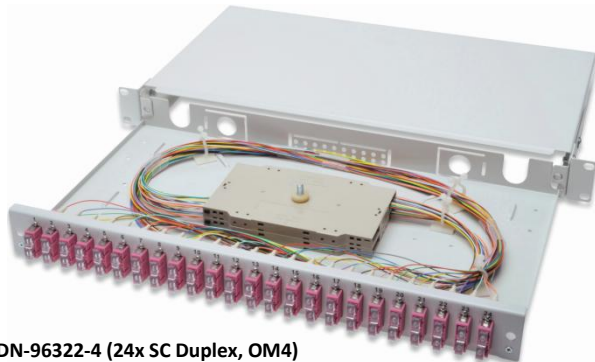

## DIGITUS® LWL-Spleißboxen, SC

DN-96322-4 (24x SC Duplex, OM4)

✓ Komplett vormontiert

✓ Robustes Stahlblech

✓ 6x SC DX, 12x SC DX oder 24x SC DX

✓ OM2, OM3, OM4 oder OS2

### Kurzbeschreibung

DIGITUS® LWL-Spleißboxen, 1HE, 6x SC Duplex, 12x SC Duplex oder 24x SC Duplex, verschiedene Faserklassen

### Features

- Robustes Trägergehäuse aus 1,0 mm Stahlblech, pulverbeschichtet
- Tiefenverstellbar im 19"-Schränk
- Box ist ausziehbar
- Komplett vormontiert, Fasern abgelängt und in die Spleißkassetten gelegt
- Farbige Pigtails
- Kupplungen mit Zirkonia-Keramik-Ferrule
- Erhältlich mit 6x SC Duplex, 12x SC Duplex oder 24x SC Duplex
- Erhältlich in OM2, OM3, OM4 und OS2
- M20/M25-Verschraubung, Kassette, Kassettendeckel und Zugentlastung enthalten
- 1 Höheneinheit (44,45 mm)
- Standardfarbe Grau (RAL 7035); Optional erhältlich in Farbe Schwarz (RAL 9005)

### Produktübersicht

Die DIGITUS® LWL-Spleißboxen weisen eine robuste und kompakte Bauform auf und sorgen für den einfachen Übergang zwischen LWL-Verlegekabeln auf Duplex- oder Breakout Kabeln. Die einfache Installation und der optimale Schutz der Glasfasern im Vollmetallgehäuse sind nur einige Vorteile dieser Spleißboxen.