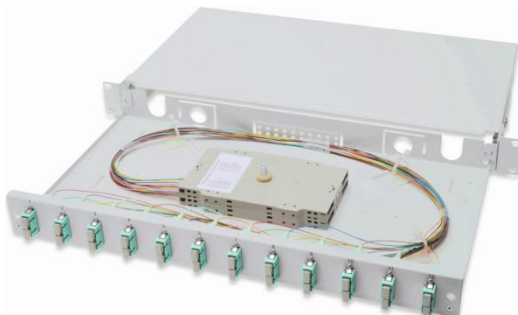

Produktabbildungen

DN-96321/3 (12x SC Duplex, OM3)