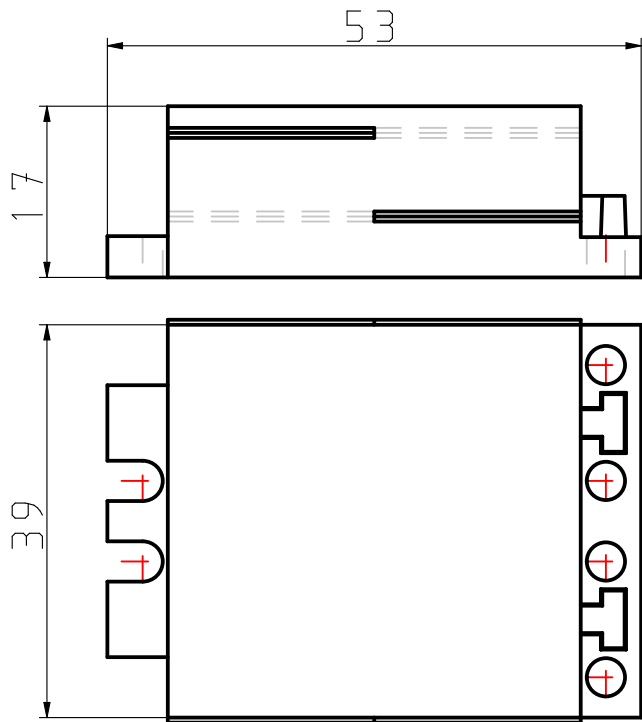

107841 - TMS-LTPG-GY Kabeltülle groß SEBS (Grau)

Art.Nr.	107841
Preview	107841.png
Beschreibung	TMS-LTPG-GY
IP Schutzart	IP65
Material der Membrane	SEBS
Material Temperaturbereich [°C]	-40 bis +80
Anzahl Kabeldurchführungen	-
Kabelanzahl x Dichtbereich 1 (Ø) [mm]	-
Gewicht Artikel [g]	34.03
Gewicht Verpackungseinheit [kg]	0.3403
Verpackung	Großverpackung
Verpackungseinheit	10
Liefereinheit	10
Zolltarifnummer	85472000

Alle Trelleborg Cable Entry Solutions Materialien, sind konform sowohl mit der RoHS Richtlinie als auch mit der Reach Verordnung

Alle Abmessungen sollen nur als Referenz und nicht für Zwecke der Qualitätskontrolle verwendet werden