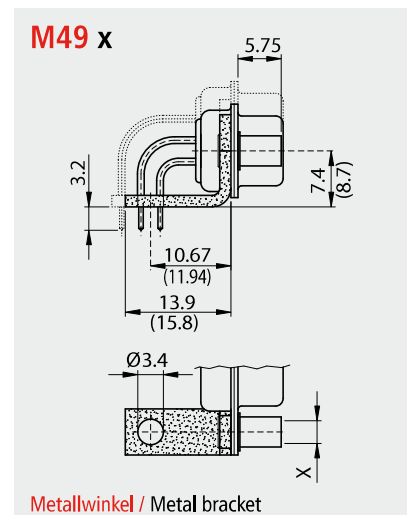

M49 UN	Niete / front nut	UNC4-40
M49 M3	Niete / front nut	M3