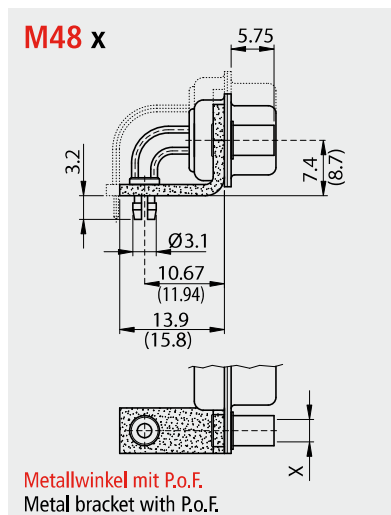

To request class 1 or 2 quality, replace the x at the end of the part no.
Other gold platings on request.

Montagearten; Bauhöhe 7.4 mm

Für Lötstift 90°, 9.4 mm (YC)

Assemblies; mounting height 7.4 mm

For solder pin 90°, 9.4 mm (YC)

M46 D3	Niete / rivet	Ø 3.1 mm
M46 UN	Niete / back nut	UNC4-40
M46 M3	Niete / back nut	M3

M46 UN B5	Niete / back nut	UNC4-40
	Schraube / screw	5 mm
M46 UN B6	Niete / back nut	UNC4-40
	Schraube / screw	6 mm
M46 M3 B5	Niete / back nut	M3
	Schraube / screw	5 mm
M46 M3 B6	Niete / back nut	M3
	Schraube / screw	6 mm

M47 D3	Niete / rivet	Ø 3.1 mm
M47 UN	Niete / back nut	UNC4-40
M47 M3	Niete / back nut	M3

M47 UN B5	Niete / back nut	UNC4-40
	Schraube / screw	5 mm
M47 UN B6	Niete / back nut	UNC4-40
	Schraube / screw	6 mm
M47 M3 B5	Niete / back nut	M3
	Schraube / screw	5 mm
M47 M3 B6	Niete / back nut	M3
	Schraube / screw	6 mm