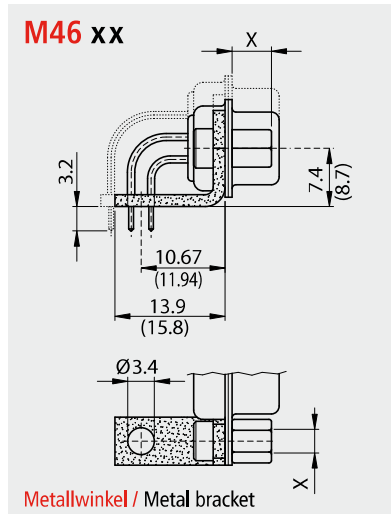

To request class 1 or 2 quality, replace the x at the end of the part no.
Other gold platings on request.

Montagearten; Bauhöhe 7.4 mm

Für Lötstift 90°, 9.4 mm (YC)

Assemblies; mounting height 7.4 mm

For solder pin 90°, 9.4 mm (YC)

M46 D3	Niete / rivet	Ø 3.1 mm
M46 UN	Niete / back nut	UNC4-40
M46 M3	Niete / back nut	M3

M46 UN B5	Niete / back nut	UNC4-40
	Schraube / screw	5 mm
M46 UN B6	Niete / back nut	UNC4-40
	Schraube / screw	6 mm
M46 M3 B5	Niete / back nut	M3
	Schraube / screw	5 mm
M46 M3 B6	Niete / back nut	M3
	Schraube / screw	6 mm

M47 D3	Niete / rivet	Ø 3.1 mm
M47 UN	Niete / back nut	UNC4-40
M47 M3	Niete / back nut	M3

M47 UN B5	Niete / back nut	UNC4-40
	Schraube / screw	5 mm
M47 UN B6	Niete / back nut	UNC4-40
	Schraube / screw	6 mm
M47 M3 B5	Niete / back nut	M3
	Schraube / screw	5 mm
M47 M3 B6	Niete / back nut	M3
	Schraube / screw	6 mm