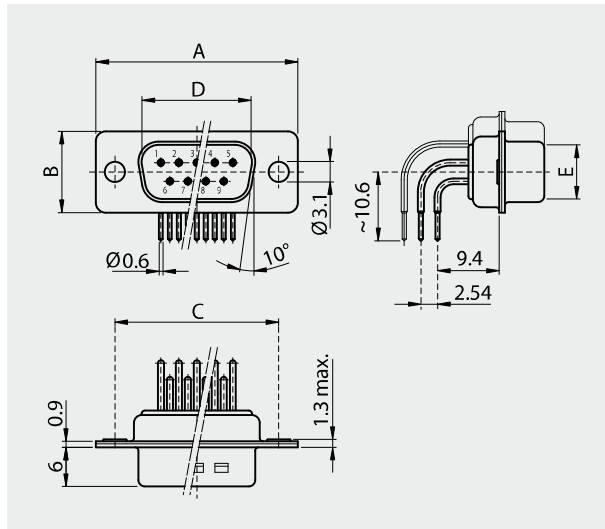

Lötstift gewinkelt 90°, 9.4 mm

Gedrehte Kontakte

90° Solder pin, 9.4 mm

Machined contacts

Stiftleiste

Plug connector

Buchsenleiste

Socket connector

Polzahl

No. of pos.	A	B	C	D	E
09	30.80	12.40	25.00	16.79	08.23
15	39.20	12.40	33.30	25.12	08.23
25	53.10	12.40	47.04	38.84	08.23
37	69.50	12.40	63.50	55.30	08.23
50	67.00	15.40	61.10	52.68	10.95

Polzahl

To request class 1 or 2 quality, replace the x at the end of the part no.
Other gold platings on request.

Montagearten; Bauhöhe 7.4 mm

Für Lötstift 90°, 9.4 mm (YC)

Assemblies; mounting height 7.4 mm

For solder pin 90°, 9.4 mm (YC)

M46 D3	Niete / rivet	Ø 3.1 mm
M46 UN	Niete / back nut	UNC4-40
M46 M3	Niete / back nut	M3

M46 UN B5	Niete / back nut	UNC4-40
	Schraube / screw	5 mm
M46 UN B6	Niete / back nut	UNC4-40
	Schraube / screw	6 mm
M46 M3 B5	Niete / back nut	M3
	Schraube / screw	5 mm
M46 M3 B6	Niete / back nut	M3
	Schraube / screw	6 mm