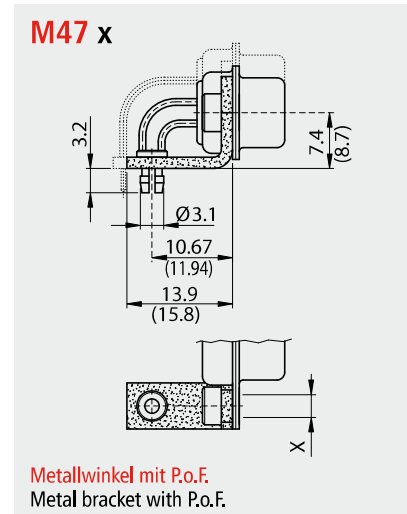

To request class 1 or 2 quality, replace the x at the end of the part no.
Other gold platings on request.

Montagearten; Bauhöhe 7.4 mm

Für Lötstift 90°, 9.4 mm (YC)

Assemblies; mounting height 7.4 mm

For solder pin 90°, 9.4 mm (YC)

M46 D3	Niete / rivet	Ø 3.1 mm
M46 UN	Niete / back nut	UNC4-40
M46 M3	Niete / back nut	M3

M46 UN B5	Niete / back nut	UNC4-40
	Schraube / screw	5 mm
M46 UN B6	Niete / back nut	UNC4-40
	Schraube / screw	6 mm
M46 M3 B5	Niete / back nut	M3
	Schraube / screw	5 mm
M46 M3 B6	Niete / back nut	M3
	Schraube / screw	6 mm

M47 D3	Niete / rivet	Ø 3.1 mm
M47 UN	Niete / back nut	UNC4-40
M47 M3	Niete / back nut	M3

M47 UN B5	Niete / back nut	UNC4-40
	Schraube / screw	5 mm
M47 UN B6	Niete / back nut	UNC4-40
	Schraube / screw	6 mm
M47 M3 B5	Niete / back nut	M3
	Schraube / screw	5 mm
M47 M3 B6	Niete / back nut	M3
	Schraube / screw	6 mm