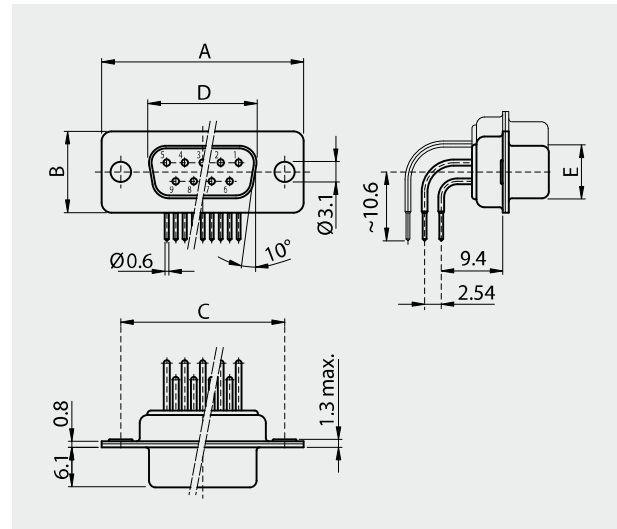

Lötstift gewinkelt 90°, 9.4 mm

Gedrehte Kontakte

90° Solder pin, 9.4 mm

Machined contacts

Stiftleiste

Plug connector

Buchsenleiste

Socket connector

Polzahl

No. of pos.	A	B	C	D	E
09	30.80	12.40	25.00	16.79	08.23
15	39.20	12.40	33.30	25.12	08.23
25	53.10	12.40	47.04	38.84	08.23
37	69.50	12.40	63.50	55.30	08.23
50	67.00	15.40	61.10	52.68	10.95

Polzahl

To request class 1 or 2 quality, replace the x at the end of the part no.
Other gold platings on request.

Montagearten; Bauhöhe 7.4 mm

Für Lötstift 90°, 9.4 mm (YC)

Assemblies; mounting height 7.4 mm

For solder pin 90°, 9.4 mm (YC)

M46 D3	Niete / rivet	Ø 3.1 mm
M46 UN	Niete / back nut	UNC4-40
M46 M3	Niete / back nut	M3

M46 UN B5	Niete / back nut	UNC4-40
	Schraube / screw	5 mm
M46 UN B6	Niete / back nut	UNC4-40
	Schraube / screw	6 mm
M46 M3 B5	Niete / back nut	M3
	Schraube / screw	5 mm
M46 M3 B6	Niete / back nut	M3
	Schraube / screw	6 mm