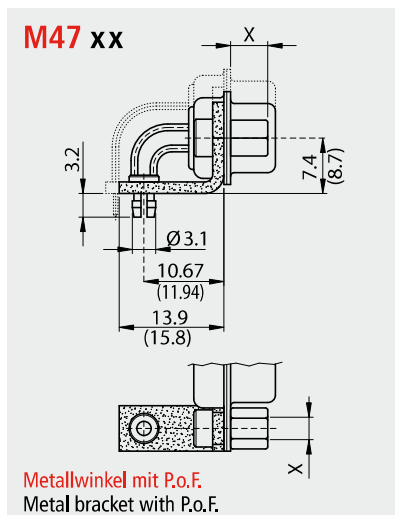

To request class 1 or 2 quality, replace the x at the end of the part no.
Other gold platings on request.

Montagearten; Bauhöhe 7.4 mm

Für Lötstift 90°, 9.4 mm (YC)

Assemblies; mounting height 7.4 mm

For solder pin 90°, 9.4 mm (YC)

M46 D3	Niete / rivet	Ø 3.1 mm
M46 UN	Niete / back nut	UNC4-40
M46 M3	Niete / back nut	M3

M46 UN B5	Niete / back nut	UNC4-40
	Schraube / screw	5 mm
M46 UN B6	Niete / back nut	UNC4-40
	Schraube / screw	6 mm
M46 M3 B5	Niete / back nut	M3
	Schraube / screw	5 mm
M46 M3 B6	Niete / back nut	M3
	Schraube / screw	6 mm

M47 D3	Niete / rivet	Ø 3.1 mm
M47 UN	Niete / back nut	UNC4-40
M47 M3	Niete / back nut	M3

M47 UN B5	Niete / back nut	UNC4-40
	Schraube / screw	5 mm
M47 UN B6	Niete / back nut	UNC4-40
	Schraube / screw	6 mm
M47 M3 B5	Niete / back nut	M3
	Schraube / screw	5 mm
M47 M3 B6	Niete / back nut	M3
	Schraube / screw	6 mm