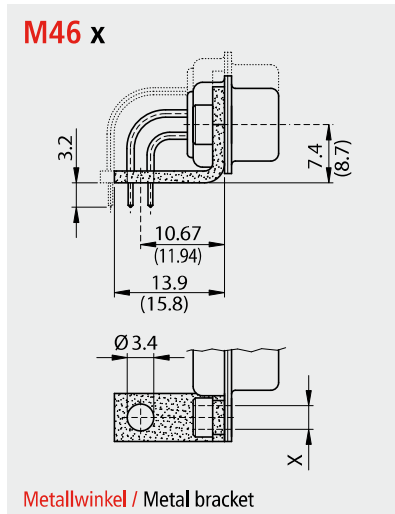

To request class 1 or 2 quality, replace the x at the end of the part no.
Other gold platings on request.

Montagearten; Bauhöhe 7.4 mm

Für Lötstift 90°, 9.4 mm (YC)

Assemblies; mounting height 7.4 mm

For solder pin 90°, 9.4 mm (YC)

M46 D3	Niete / rivet	Ø 3.1 mm
M46 UN	Niete / back nut	UNC4-40
M46 M3	Niete / back nut	M3

M46 UN B5	Niete / back nut	UNC4-40
	Schraube / screw	5 mm
M46 UN B6	Niete / back nut	UNC4-40
	Schraube / screw	6 mm
M46 M3 B5	Niete / back nut	M3
	Schraube / screw	5 mm
M46 M3 B6	Niete / back nut	M3
	Schraube / screw	6 mm

M47 D3	Niete / rivet	Ø 3.1 mm
M47 UN	Niete / back nut	UNC4-40
M47 M3	Niete / back nut	M3

M47 UN B5	Niete / back nut	UNC4-40
	Schraube / screw	5 mm
M47 UN B6	Niete / back nut	UNC4-40
	Schraube / screw	6 mm
M47 M3 B5	Niete / back nut	M3
	Schraube / screw	5 mm
M47 M3 B6	Niete / back nut	M3
	Schraube / screw	6 mm