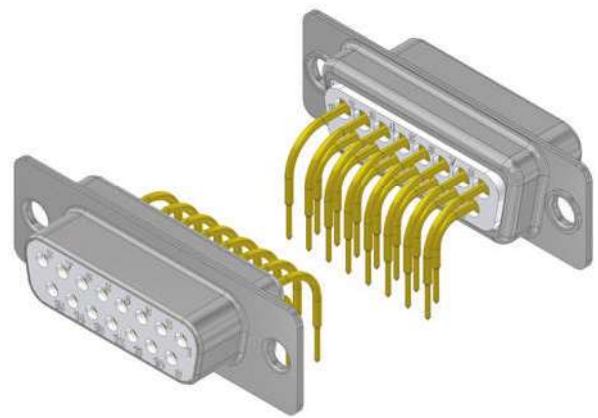

Lötstift gewinkelt 90°, 9.4 mm

Gedrehte Kontakte

90° Solder pin, 9.4 mm

Machined contacts

Stiftleiste

Plug connector

Buchsenleiste

Socket connector

Polzahl

No. of pos.	A	B	C	D	E
09	30.80	12.40	25.00	16.79	08.23
15	39.20	12.40	33.30	25.12	08.23
25	53.10	12.40	47.04	38.84	08.23
37	69.50	12.40	63.50	55.30	08.23
50	67.00	15.40	61.10	52.68	10.95

Polzahl

Anstelle des x am Ende der Artikelbezeichnung die gewünschte Güteklasse 1 oder 2 einfügen.
Andere Vergoldungen auf Anfrage.

Order information

Polzahl	Gehäuse chromatiert	Gehäuse verzinkt
No. of pos.	Chromated shell	Tinned shell
09	DT 09 SYC x	DTS 09 SYC x
15	DT 15 SYC x	DTS 15 SYC x
25	DT 25 SYC x	DTS 25 SYC x
37	DT 37 SYC x	DTS 37 SYC x
50	DT 50 SYC x	DTS 50 SYC x

To request class 1 or 2 quality, replace the x at the end of the part no.
Other gold platings on request.

Montagearten; Bauhöhe 7.4 mm

Für Lötstift 90°, 9.4 mm (YC)

Assemblies; mounting height 7.4 mm

For solder pin 90°, 9.4 mm (YC)