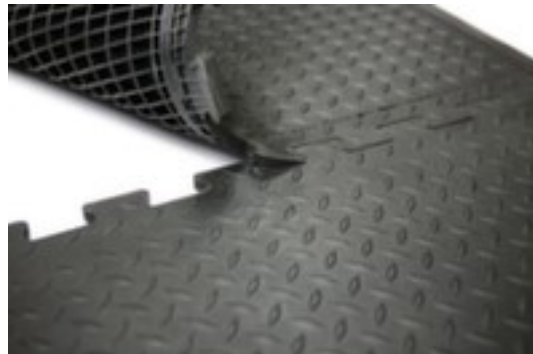

### Mittelstück Arbeitsplatz-Bodenbelag

#### Yoga Lock

Stecksystem, Höhe x Länge x Breite 13 x 710 x 780 mm, Aus Kautschuk mit Riffelblech-Profil in schwarz, fördert Entlastung von Rücken und Beinen

Artikelnummer: 184192

### Mittelstück für Modulsystem

Mittelstück Arbeitsplatz-Bodenbelag

- geeignet für Industrie und Montagestraßen
- Stecksystem
- Höhe x Länge x Breite 13 x 710 x 780 mm
- Aus Kautschuk mit Riffelblech-Profil in schwarz
- mit allseitig abgeschrägten Kanten
- fördert Entlastung von Rücken und Beinen

## Technische Details

Arbeitsplatzausstattung	Bodenbelag	Farbe	schwarz
Bodenbelag	Arbeitsplatz-Bodenbelag	Höhe	13 mm
Konfektionierung	Stecksystem	Länge	710 mm
Modul	Mittelstück	Breite	780 mm
geeignet für (Branche/Bereich)	Industrie und Montagestraßen	Bodenbelag Ausstattung	mit allseitig abgeschrägten Kanten
Material Lauffläche	Kautschuk	Bodenbelag Funktion	fördert Entlastung von Rücken und Beinen
Oberfläche Bodenbelag	mit Riffelblech-Profil	Gewicht	2,8 kg