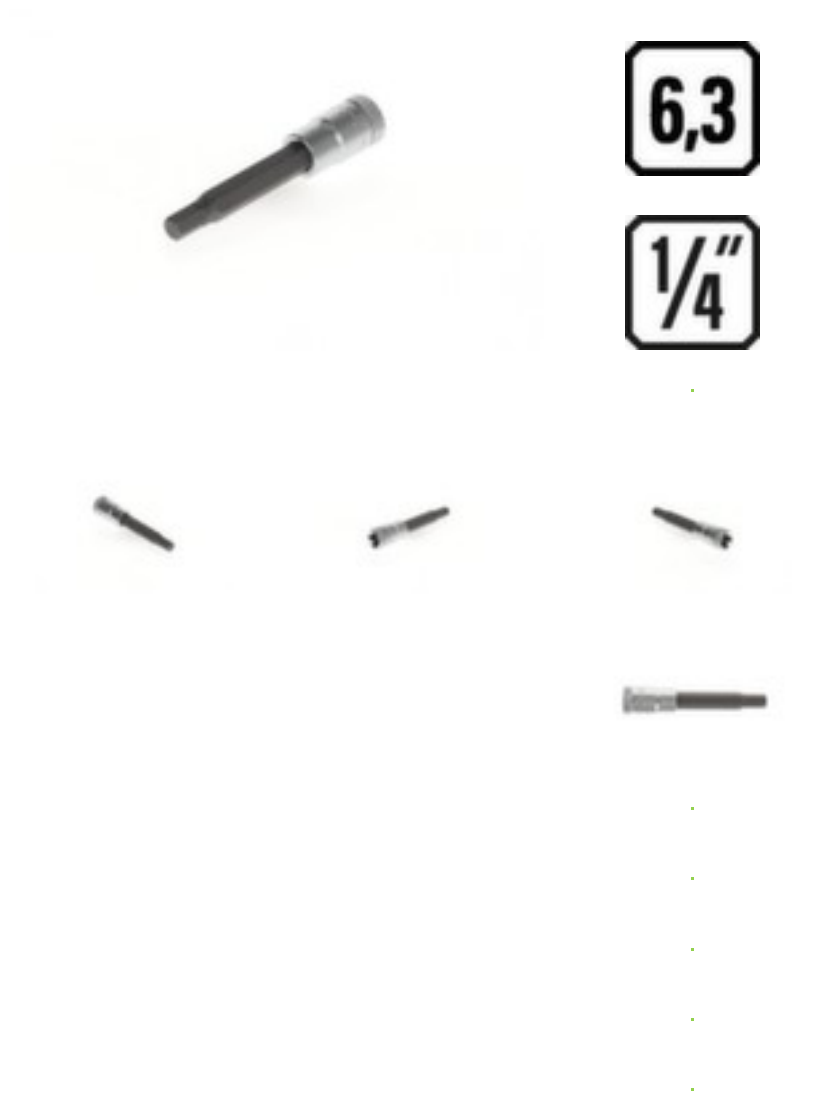

Gedore

GEDORE IN 20 L 5-60

Schraubendrehereinsatz 1/4"

lang Innen-6-kant 5 mm

GEDORE

Artikelnummer: 247945

Technische Details

Gesamtbreite [mm]	12 mm	Antriebsaufnahme, Vierkant- [zöl]	1/4 Zoll
Einsatz-Ø Antrieb	12 mm	Oberfläche	verchromt
Spitzenlänge	32 mm	Antriebsaufnahme, Vierkant- [met]	6,3 mm
Einsatzlänge	60 mm	Norm	DIN 3120 - C 6,3 ISO 1174 DIN 7422
1000 V isoliert	nein	Abgesetzte Spitze	7,5 mm

Sicherung	Kugelfangrille	REACH Registrierung vorhanden	nein
Netto-Gewicht [kg]	0,027 kg	Gesamtlänge [mm]	60 mm
Einsatz-Ø 1	12 mm	Material	Chrom-Vanadium-Stahl
Gesamthöhe [mm]	12 mm	Inhalt (Anzahl Stück)	1
Schlüsselweite 1 [mm]	5 mm	Durchmesser 1 [mm]	12 mm
VDE zertifiziert	nein	Gewicht	0,027 kg