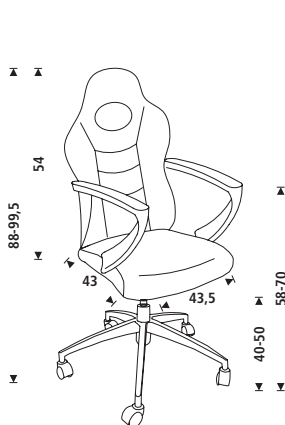

**[FR]** Chaise GAMING BASIC au design sport pour profiter lors de vos moments de loisirs et de travail. Tapissée en simili cuir. Base en polymère technique (nylon) robuste avec des roues de grande qualité (50 mm de diamètre). Mécanisme basique. Dossier et assise en mousse injectée. Appuie-tête intégré. Accoudoirs de série.

2  
Rojo / Red  
Rot / Rouge

3  
Azul / Blue  
Blau / Bleu

Medidas / Sizes (cm)

PU transpirable  
Breathable PU

Brazos fijos  
Fixed armrest

Ref.	cm (embalaje / packaging)	kg / m <sup>3</sup> (embalaje / packaging)
● RD-912-2	58,5x52,5x22,5	11,20 kg / 0,069 m <sup>3</sup>
● RD-912-3	58,5x52,5x22,5	11,20 kg / 0,069 m <sup>3</sup>