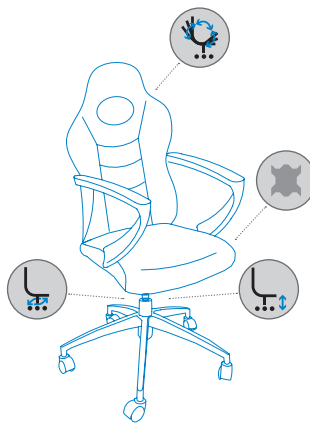

**[DE]** Der Stuhl GAMING BASIC besitzt ein sportliches Design, damit Sie sowohl Freizeit als auch Arbeit genießen können. Bezug aus Lederimitat. Robuste Basis aus technischem Kunststoff (Nylon) mit großen Rollen (50 mm Durchmesser). Basic-Mechanismus. Rückenlehne und Sitzflächen aus gespritztem Schaum. Einschließlich Kopfstütze. Armlehnen serienmäßig

**[FR]** Chaise GAMING BASIC au design sport pour profiter lors de vos moments de loisirs et de travail. Tapissée en simili cuir. Base en polymère technique (nylon) robuste avec des roues de grande qualité (50 mm de diamètre). Mécanisme basique. Dossier et assise en mousse injectée. Appuie-tête intégré. Accoudoirs de série.

2  
Rojo / Red  
Rot / Rouge

3  
Azul / Blue  
Blau / Bleu

Medidas / Sizes (cm)

PU transpirable  
Breathable PU

Brazos fijos  
Fixed armrest

Ref.	cm (embalaje / packaging)	kg / m <sup>3</sup> (embalaje / packaging)
● RD-912-2	58,5x52,5x22,5	11,20 kg / 0,069 m <sup>3</sup>
● RD-912-3	58,5x52,5x22,5	11,20 kg / 0,069 m <sup>3</sup>