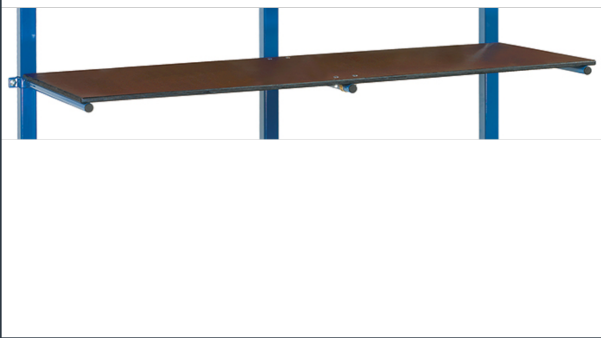

# Artikeldatenblatt

Art.-Nr.: E4616-1ET Etagenboden für Tragarmwagen mit PVC-Schlauch

Zubehör für Standard-Tragarmwagen: Holzböden aus wasserfestem Sperrholz 15 mm stark, beidseitig verwendbar, eine Seite ist glatt, eine Seite ist rutschhemmend (Siebdruck), mit Befestigungsschellen.

## Technische Details:

<b>Ladeflächenlänge (mm)</b>	2000
<b>Ladeflächenbreite (mm)</b>	600
<b>Gesamtlänge (mm)</b>	2000
<b>Gesamtbreite (mm)</b>	600
<b>Gesamthöhe (mm)</b>	45
<b>Farbe</b>	braun
<b>Gewicht (kg)</b>	10,66
<b>Ursprungsland</b>	China
<b>Garantie (Jahre)</b>	10
<b>Zolltarifnummer</b>	44219999
<b>GTIN</b>	4017976358116