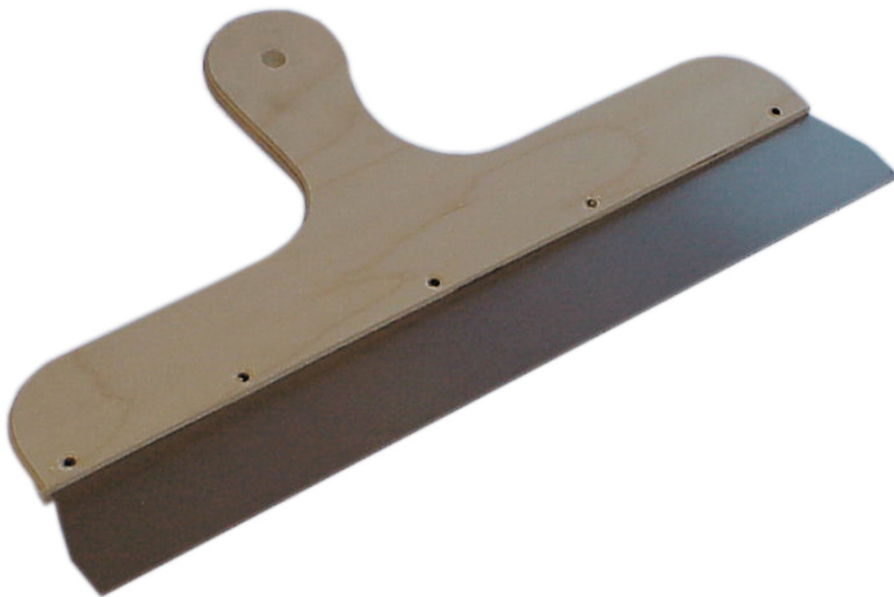

Datenblatt

Fassadenspachtel rostfrei 600 mm

Artikelbeschreibung

Flächen Dekospachtel, Profi-Qualität, rostfreies Blatt, poliertes Stahlblatt, , mit wasserfest verklebtem Sperrholzgriff und Aufhängeloch, Breite 600 mm