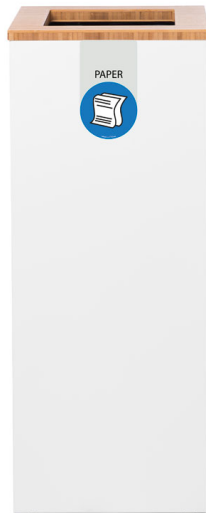

Lune Paxa Large 65 Liter

Abfallsammelanlage aus verzinktem Stahl mit formschönem und haltbarem Bambusdecjek mit farbiger Abfallmengenanzeige und Etikett. Leicht zu entleeren. Modular und anschließbar. Durch die Verbindung der Elemente mittels Magneten können die Abfallbehälter längs aber auch als Cluster gekoppelt werden. Dies macht den Paxa sehr flexibel und zu einer idealen Abfalltrennungslösung an jedem Ort.

- **Artikelnummer:** : 8719992730933
- **Farbe :** Weiß, Bambus, Blau
- **Abmaße:** : B 300 L 300 H 720

Weiter Informationen

Inhalt in Liter	65,00
Modell	VB 730933
Abmaße:	B 300 L 300 H 720
Farbe	Weiß, Bambus, Blau

Bescheibung

Abfallsammelanlage aus verzinktem Stahl mit formschönem und haltbarem Bambusdecjek mit farbiger Abfallmengenanzeige und Etikett. Leicht zu entleeren. Modular und anschließbar. Durch die Verbindung der Elemente mittels Magneten können die Abfallbehälter längs aber auch als Cluster gekoppelt werden. Dies macht den Paxa sehr flexibel und zu einer idealen Abfalltrennungslösung an jedem Ort.