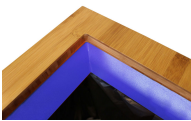

Lune Paxa Large 65 Liter

Abfallsammelanlage aus verzinktem Stahl mit formschönem und haltbarem Bambusdecjek mit farbiger Abfallmengenanzeige und Etikett. Leicht zu entleeren. Modular und anschließbar. Durch die Verbindung der Elemente mittels Magneten können die Abfallbehälter längs aber auch als Cluster gekoppelt werden. Dies macht den Paxa sehr flexibel und zu einer idealen Abfalltrennungslösung an jedem Ort.

- **Artikelnummer:** : 8719992730933
- **Farbe :** Weiß, Bambus, Blau
- **Abmaße:** : B 300 L 300 H 720

Weiter Informationen

Inhalt in Liter	65,00
Modell	VB 730933
Abmaße:	B 300 L 300 H 720
Farbe	Weiß, Bambus, Blau

Bescheibung

Abfallsammelanlage aus verzinktem Stahl mit formschönem und haltbarem Bambusdecjek mit farbiger Abfallmengenanzeige und Etikett. Leicht zu entleeren. Modular und anschließbar. Durch die Verbindung der Elemente mittels Magneten können die Abfallbehälter längs aber auch als Cluster gekoppelt werden. Dies macht den Paxa sehr flexibel und zu einer idealen Abfalltrennungslösung an jedem Ort.