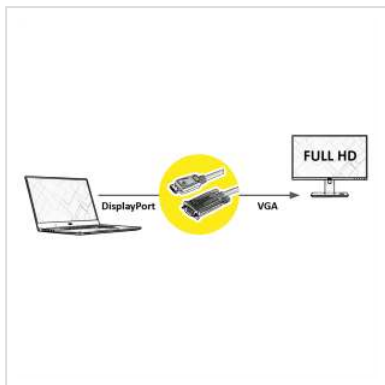

ROLINE Câble DisplayPort-VGA, DP M - VGA M, noir, 3 m

Numéro d'article	11.04.5973
Constructeur	ROLINE
Référence constructeur	11.04.5973
EAN (pièce unique)	7630049617360

Câble DisplayPort vers VGA pour connecter une carte graphique DP à un écran VGA - avec une résolution allant jusqu'à 1920x1080 @60Hz!

- Pour connecter une carte graphique avec connecteur DisplayPort à un moniteur VGA
- Supporte des résolutions maximales allant jusqu'à 1920x1080 @60Hz
- Les mécanismes de verrouillage de DP et VGA empêchent les fiches de glisser hors de la source/affichage et sécurisent la connexion.
- Connecteurs: DisplayPort mâle et VGA mâle et VGA mâle

- Remarque: Le câble DisplayPort-VGA ne fonctionne que dans un seul sens: le connecteur DisplayPort doit être connecté au périphérique source (par ex. carte graphique)

Caractéristiques techniques

Constructeur	ROLINE
Groupe de produits	Câble vidéo
Types de produits	Adaptateur DisplayPort-VGA
Couleur	noir
Longueur	3 m
Résolution maximale	1920 x 1080 / 1920 x 1200 @60Hz (2K, Full HD)
Raccordement face 1 (PC)	DisplayPort mâle

Raccordement face 2 (Périphérie)	VGA mâle
Type de connecteur face 1	DisplayPort
Genre du connecteur face 1	Mâle
Type de connecteur face 2	HD D-Sub 15 pôles (HD-15), VGA
Genre du connecteur face 2	Mâle
Domaine d'emploi	externe
Vis à main	oui