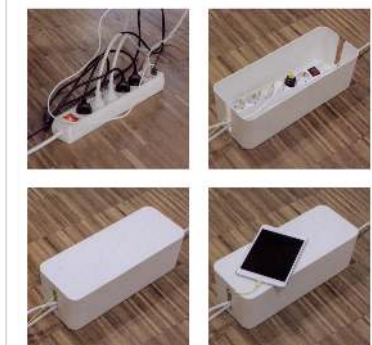

VALUE Kabel-Box, klein, weiß

Artikelnummer	19.99.3236
Hersteller	VALUE
Hersteller-Art.-Nr.	19.99.3236
EAN (Einzelstück)	7611990145355

Die Kabelbox sorgt für einen aufgeräumten Schreibtisch und versteckt elegant Kabel sowie Steckdosen.

- Sorgt für einen aufgeräumten Schreibtisch / eine aufgeräumte Büroumgebung
- Um verwirrte Kabel / Steckdosen zu verstecken
- Kabelausgangsöffnungen auf beiden Seiten
- Verhindert Staubbildung
- Stapelbar und damit leicht zu lagern
- Aus weißem Kunststoff
- Abmessungen: 235 x 115 x 120 mm

Technische Daten

Hersteller	VALUE
Produktgruppe	Büromöbel
Produkttyp	Kabelmanagement
Farbe	weiß
Höhe	120 mm
Breite	115 mm
Tiefe	235 mm
Gewicht	278.1 g
Verpackungshöhe	120 mm
Verpackungsbreite	115 mm

Verpackungstiefe	235 mm
------------------	--------