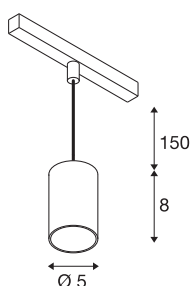

NUMINOS® XS 48V TRACK

DALI, Pendelleuchte, weiß / schwarz, 8.7W, 620lm, 2700K, CRI90, 40°

Hochwertiger Minimalismus auf ganzer Schiene: Die kompakten NUMINOS® Pendelleuchten strahlen am 48V Track Schienensystem elegant und effizient zugleich. Mit ihrer klaren, zylindrischen Formensprache fügen sie sich auch ins anspruchsvollste Designambiente ein. Dabei lassen sich die Lichtstärke, Lichtfarbe (2700K/3000K/4000K) und der Halbstreuwinkel (20°/ 40°/55°) der DALI-kompatiblen Spots so wählen, wie es das Projekt erfordert. Das aus Aluminium gefertigte Gehäuse ist in Schwarz, Weiß und Chrom erhältlich. Der CRI-Wert über 90 sorgt für eine natürliche Farbwiedergabe. Und via Schienenadapter ist die Pendelleuchte auch noch so schnell wie einfach installiert.

TECHNISCHE DATEN

Art. Nr.	1006771
Anzahl unterschiedliche Lichtauslässe	1
IP Code	IP 20
Schlagfestigkeitsklasse	IK 02
Schlagfestigkeit	0.2 Joule
Montagedetails	Schiene, Schiene Decke
Dimmbar	Ja
Technologie der Dimmung	DALI 2
Primäre Nennspannung	48V
Sekundär Strom / Spannung	200 mA
Schutzklasse	III
Wattage	8.7 W
minimale Umgebungstemperatur	-20 °C
maximale Umgebungstemperatur	35 °C
Netzwerk Bemessungs-Bereit-schaftsleistung	0.5 W
Lumen	620 lm
Lichtfarbtemperatur	2700 Kelvin
Abstrahlwinkel	40 °
Farbe	weiß
CRI	90
UGR ≤	22
LXXBXX Daten	L80B50

Lichtquelle

798300	
--------	---

Zubehör

1005614	NUMINOS® XS , Diffusor gefrosted
1005612	NUMINOS® XS , Diffusor
1005615	NUMINOS® XS , Diffusor schwarz
1005613	NUMINOS® XS , Diffusor transparent

Lebensdauer	50000 h
Risikogruppe	1
Höhe	8 cm
Durchmesser	5 cm
Pendellänge	150 cm
Nettogewicht	0.211 kg
Bruttogewicht	0.226 kg
BIG WHITE Seite	471