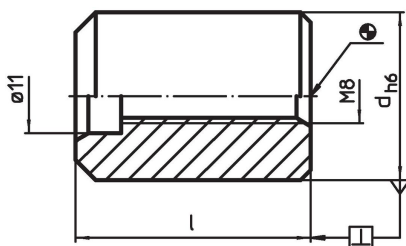

Centreerpennen

23110.0530

Productbeschrijving

De centreerpennen zijn toepasbaar voor het centreren van opspanningen op pallets.

Materiaal

- Gelegeerd inzetgehard staal, inzetgehard, geslepen

Tekening

Bestelinformatie

Afmetingen			Artikelnr.
d	l		
h6			
[mm]		[g]	
50	31	473	23110.0530

Toepassingsvoorbeeld

Voldoet

Conform RoHS

Voldoet aan Richtlijn 2011/65/EU en richtlijn 2015/863

Bevat geen SVHC stoffen

Bevat geen SVHC-stoffen met meer dan 0,1% w/w - SVHC-lijst per 14.06.2023.