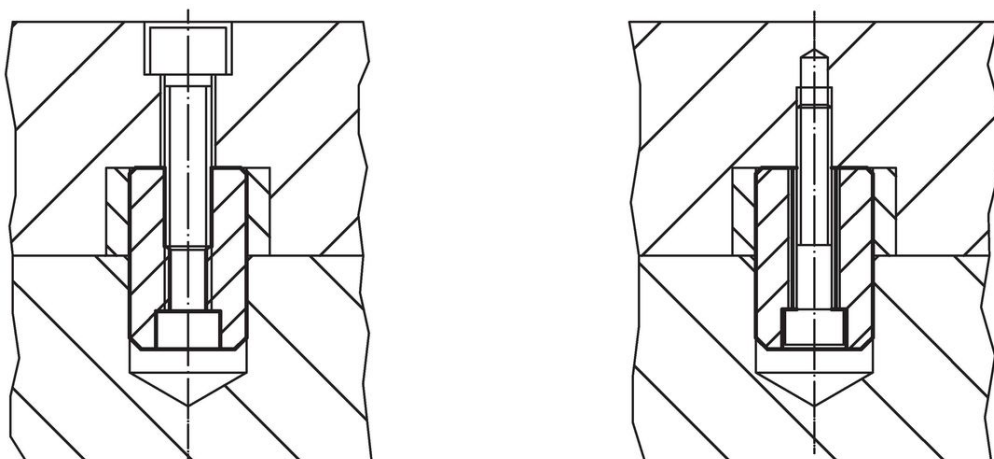

Centreerpennen

23110.0530

Productbeschrijving

De centreerpennen zijn toepasbaar voor het centreren van opspanningen op pallets.

Materiaal

- Gelegeerd inzetgehard staal, inzetgehard, geslepen

Tekening

Bestelinformatie

Afmetingen			Artikelnr.
d	l		
h6			
[mm]		[g]	
50	31	473	23110.0530

Toepassingsvoorbeeld

Voldoet

Conform RoHS

Voldoet aan Richtlijn 2011/65/EU en richtlijn 2015/863

Bevat geen SVHC stoffen

Bevat geen SVHC-stoffen met meer dan 0,1% w/w - SVHC-lijst per 14.06.2023.