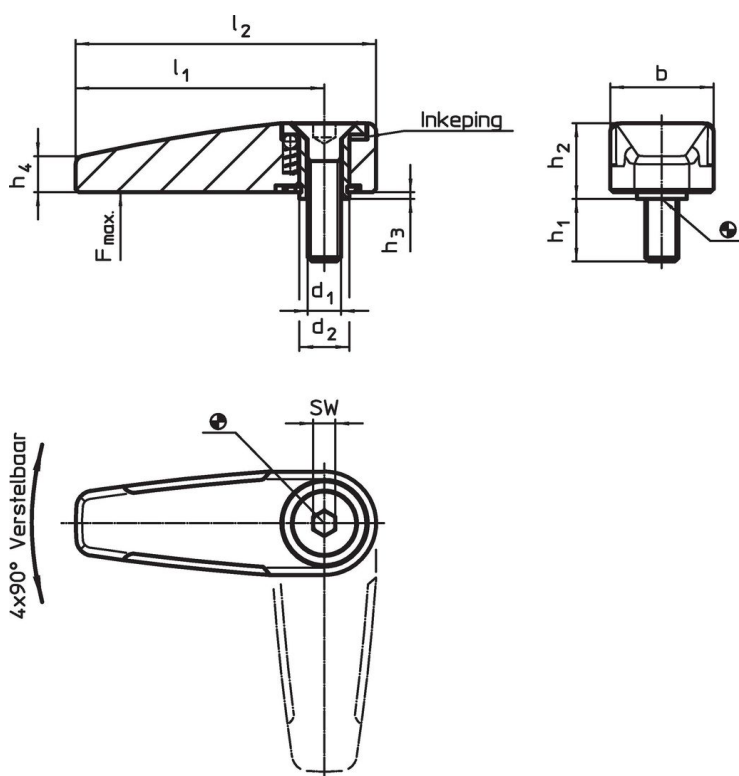

Draaigrendels • enkelzijdig

24100.0102

Productbeschrijving

Voor het vergrendelen van deuren, laden, maar ook te gebruiken als transporthulp etc. De verdraaiing is 4 x 90° vergrendelbaar.

Materiaal

Hefboom

- Zamak, zwart gelijk RAL 9005

Binnendelen

- sintermetaal

Schroef

- RVS A2 (ISO 10642)

Tekening

Bestelinformatie

d ₁	d ₂	l ₁	l ₂	Afmetingen				SW	Belastbaarheid max.	🔩	Artikelnr.	
				b	h ₁	h ₂	h ₃					h ₄
[mm]												
zwart												
M6	9	45	55	19	12	13,3	0,8	6,5	4	500	60	24100.0102