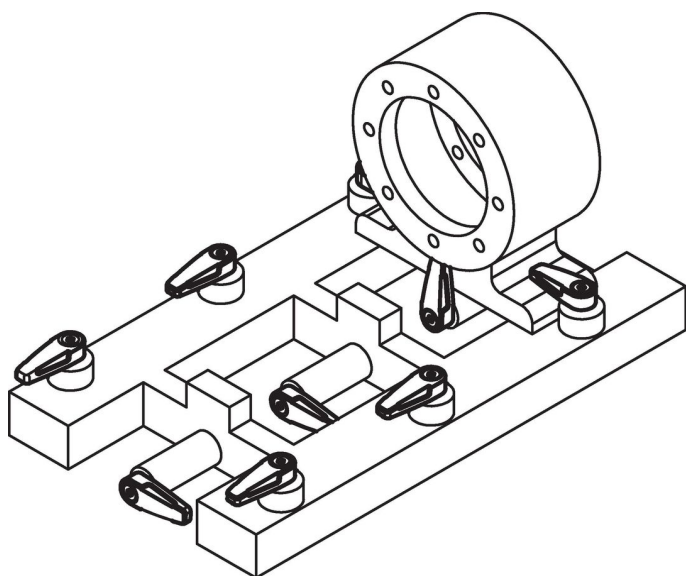

Toepassingsvoorbeeld

Voldoet

Conform RoHS

Voldoet aan Richtlijn 2011/65/EU en richtlijn 2015/863

Bevat geen SVHC stoffen

Bevat geen SVHC-stoffen met meer dan 0,1% w/w - SVHC-lijst per 14.06.2023.

Bevat geen propositie 65 stoffen

Geen propositie 65 stoffen inbegrepen
<https://www.P65Warnings.ca.gov/>

Vrij van conflictmineralen

Dit product bevat geen stoffen die worden aangeduid als conflictmineralen" zoals tantaal, tin, goud of wolfrام uit de Democratische Republiek Congo of aangrenzende landen."