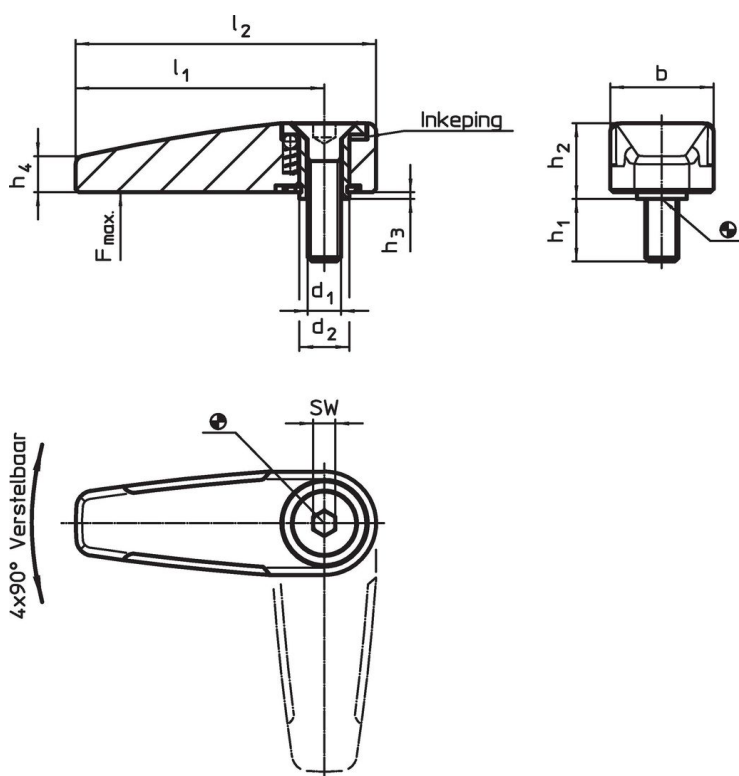

Draaigrendels • enkelzijdig

24100.0151

Productbeschrijving

Voor het vergrendelen van deuren, laden, maar ook te gebruiken als transporthulp etc. De verdraaiing is 4 x 90° vergrendelbaar.

Materiaal

Hefboom

- Zamak, zilver gelijk RAL 9006

Binnendelen

- sintermetaal

Schroef

- RVS A2 (ISO 10642)

Tekening

Bestelinformatie

| d ₁ | d ₂ | l ₁ | l ₂ | Afmetingen | | | | | | SW | Belastbaarheid max. |  | Artikelnr. |
|----------------|----------------|----------------|----------------|------------|----------------|----------------|----------------|----------------|------|------|---------------------|---|------------|
| | | | | b | h ₁ | h ₂ | h ₃ | h ₄ | [mm] | [N] | [g] | | |
| zilver | | | | | | | | | | | | | |
| M8 | 14 | 65 | 78 | 25,2 | 14 | 15,8 | 0,8 | 9 | 5 | 1000 | 136 | 24100.0151 | |