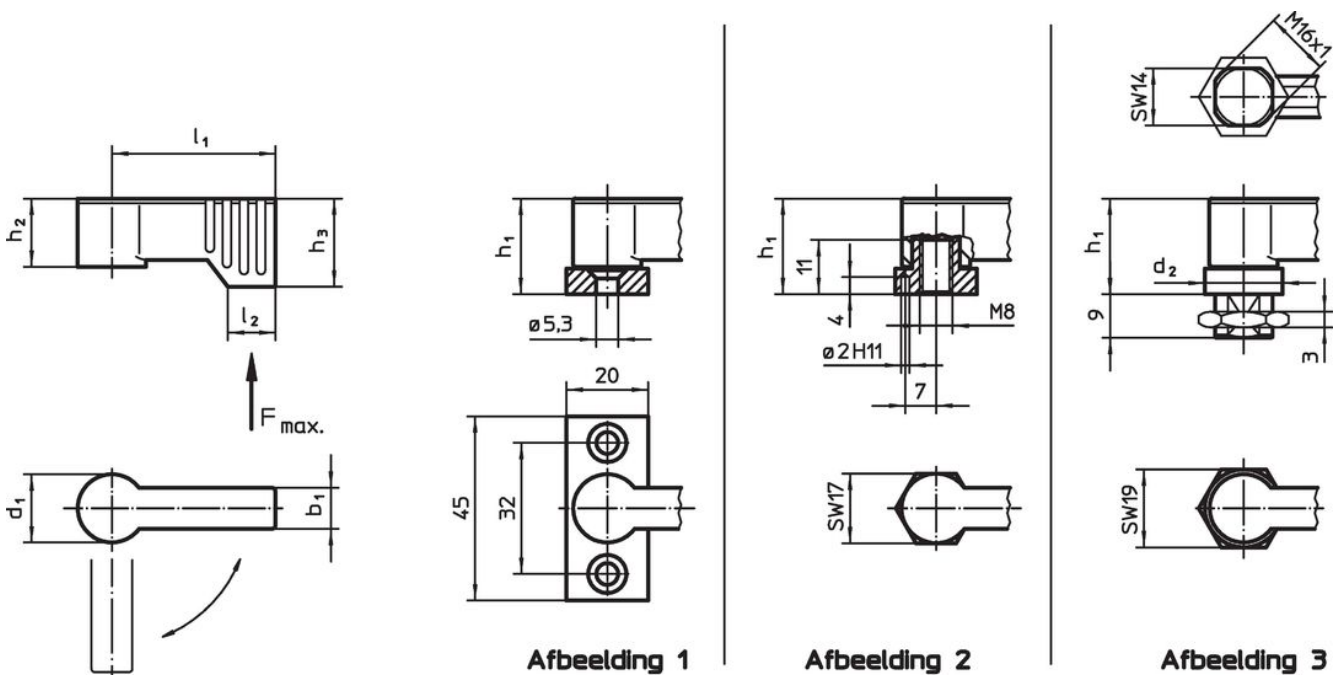

### Bestelinformatie

d <sub>1</sub>	l <sub>1</sub>	b <sub>1</sub>	Afmetingen				l <sub>2</sub>	Belastbaarheid F max. [N]	[g]	Artikelnr.
			h <sub>1</sub> ~ [mm]	h <sub>2</sub> ~	h <sub>3</sub> min.					
met bevestigingsflens – Afbeelding 1, zwart										
17	55	10	22	16,5	21,5	11	450	83	24101.0203	