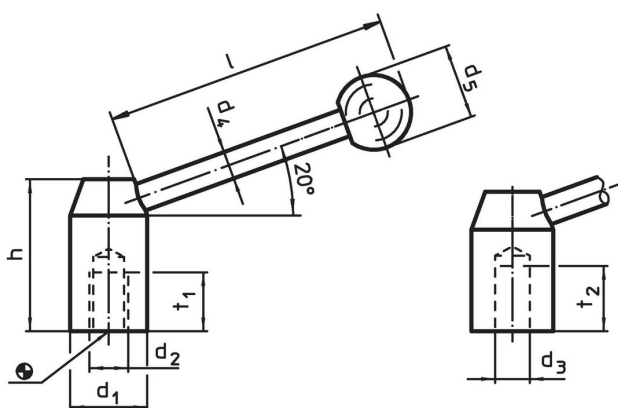

Klemhefbomen

24430.0042

Productbeschrijving

Materiaal

Hefboom

- staal, gezwart

Kogelknop

- kunststof (PF 31), zwart, DIN 319

Tekening

Afbeelding 1

Afbeelding 2

Bestelinformatie

d ₁	d ₂	d ₄	Afmetingen				[g]	Artikelnr.
			d ₅	h	l	t ₁		
[mm]								
met draadbus – Afbeelding 1, Staal								
28	M12	12	30	47	108	18	262	24430.0042

Toepassingsvoorbeeld