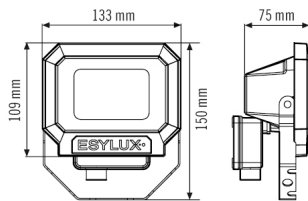

SUN OFL TR 1000 850 WH

Artikelnummer   **GTIN**
EL10810053   4015120810053

Zubehör

Produktbezeichnung	Artikelnummer	Produktbeschreibung	GTIN
Befestigung			
FL WALL ARM 700 WH	EL10810527	Wandausleger für Strahler, 700 mm, inklusive Adapter, weiß	4015120810527
FL GROUND SPIKE WH	EL10810541	Erdspieß für Strahler, inklusive Adapter, weiß	4015120810541

Maßzeichnung