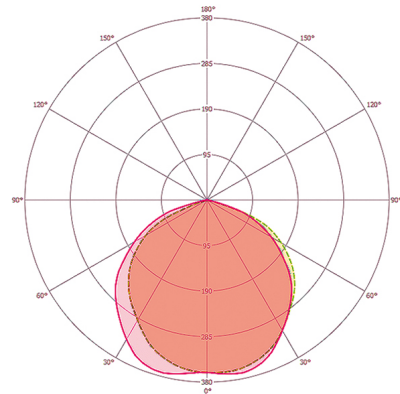

### LICHT

Diffusor	transparent
Lichtaustritt	direkt
Ausstrahlungswinkel	95 °
Flickerfaktor	<20 %
Bemessungsleistung P	9,7 W
Lichtstrom	1000 lm
Lichtausbeute	103 lm/W
Farbtemperatur	5200 K
Farbwiedergabeindex Ra	> 80
Farbtoleranz	5 SDCM
Lebensdauer L70B10 bei 25 °C	45000 h
Lebensdauer L70B50 bei 25 °C	45000 h
Lebensdauer L80B10 bei 25 °C	30000 h
Lebensdauer L80B50 bei 25 °C	30000 h
Lebensdauer L90B10 bei 25 °C	15000 h
Lebensdauer L90B50 bei 25 °C	15000 h

### Maßzeichnung

### Lichtverteilung