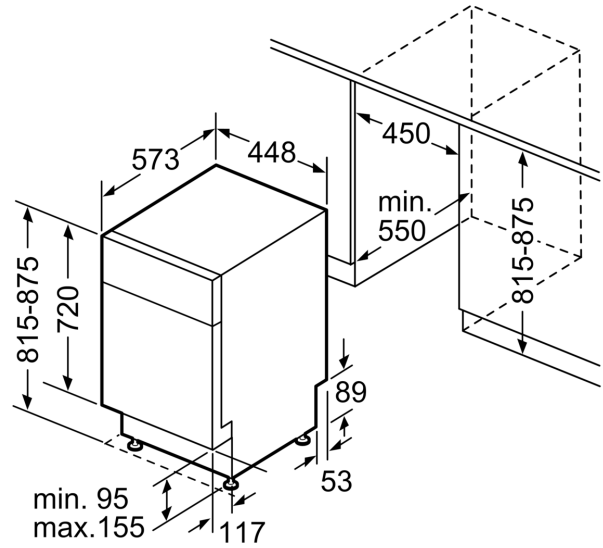

Energieeffizienzklasse: E
 Energieverbrauch des Eco 50°C Programm pro 100 Betriebszyklen: 76 kWh
 Anzahl Maßgedecke: 10
 Wasserverbrauch: 9.5 l
 Programmdauer: 3:40 h
 Geräuschwert: 44 dB(A) re 1 pW
 Geräusch-Effizienzklasse: B
 Bauform: Einbau
 Höhe der Arbeitsplatte: 0 mm
 Abmessungen des Gerätes: 815 x 448 x 573 mm
 Min. Nischenmaße für Installation (H x B x T): ... 815-875 x 450 x 550 mm
 Tiefe bei geöffneter Tür (90°): 1155 mm
 Höhenverstellbare Füße: Ja - alle von vorne
 Höhenverstellung max.: 60 mm
 Verstellbarer Sockel: Horizontal und Vertikal
 Nettogewicht: 39.1 kg
 Bruttogewicht: 43.5 kg
 Anschlusswert: 2400 W
 Absicherung: 10 A
 Spannung: 220-240 V
 Frequenz: 50; 60 Hz
 Länge Anschlusskabel: 175.0 cm
 Steckerart: Schuko-/Gardy mit Erdung
 Länge Zulaufschlauch: 165 cm
 Länge Ablaufschlauch: 205 cm
 EAN-Nummer: 4242005479399
 Gerätetyp: Unterbaufähig

Maße

- Gerätemaße (H x B x T): 81.5 cm x 44.8 cm x 57.3 cm

¹ auf einer Energieeffizienzklassen-Skala von A bis G

²Energieverbrauch kWh/100 Betriebszyklen (im Programm Eco 50 °C)

³ Wasserverbrauch in Liter pro Betriebszyklus (im Programm Eco 50)

**Serie 4, Unterbau-Geschirrspüler, 45
cm, Edelstahl
SPU4HMS10E**

Maße in mm

⌚ Steckdose
() Werte mit Verlängerungssatz

Maße in mm