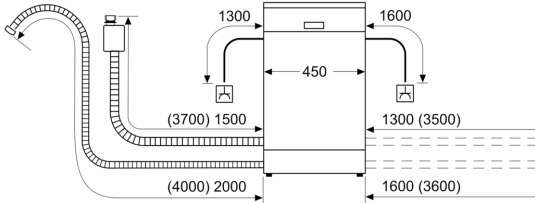

Energieeffizienzklasse: E
 Energieverbrauch des Eco 50°C Programm pro 100 Betriebszyklen: 76 kWh
 Anzahl Maßgedecke: 10
 Wasserverbrauch: 9.5 l
 Programmdauer: 3:40 h
 Geräuschwert: 44 dB(A) re 1 pW
 Geräusch-Effizienzklasse: B
 Bauform: Einbau
 Höhe der Arbeitsplatte: 0 mm
 Abmessungen des Gerätes: 815 x 448 x 573 mm
 Min. Nischenmaße für Installation (H x B x T): ... 815-875 x 450 x 550 mm
 Tiefe bei geöffneter Tür (90°): 1155 mm
 Höhenverstellbare Füße: Ja - alle von vorne
 Höhenverstellung max.: 60 mm
 Verstellbarer Sockel: Horizontal und Vertikal
 Nettogewicht: 39.1 kg
 Bruttogewicht: 43.5 kg
 Anschlusswert: 2400 W
 Absicherung: 10 A
 Spannung: 220-240 V
 Frequenz: 50; 60 Hz
 Länge Anschlusskabel: 175.0 cm
 Steckerart: Schuko-/Gardy mit Erdung
 Länge Zulaufschlauch: 165 cm
 Länge Ablaufschlauch: 205 cm
 EAN-Nummer: 4242005479399
 Gerätetyp: Unterbaufähig

Maße

- Gerätemaße (H x B x T): 81.5 cm x 44.8 cm x 57.3 cm

¹ auf einer Energieeffizienzklassen-Skala von A bis G

²Energieverbrauch kWh/100 Betriebszyklen (im Programm Eco 50 °C)

³ Wasserverbrauch in Liter pro Betriebszyklus (im Programm Eco 50)

**Serie 4, Unterbau-Geschirrspüler, 45
cm, Edelstahl
SPU4HMS10E**

Maße in mm

⌚ Steckdose
() Werte mit Verlängerungssatz

Maße in mm