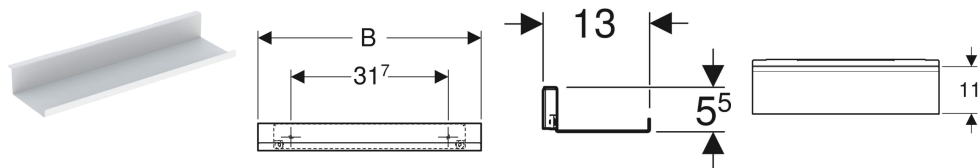

Geberit Wandablage

Beispielbild

Eigenschaften

- Wandhängend
- Verdeckte Befestigung

Technische Daten

Werkstoff

Stahl

Lieferumfang

- Wandablage

- Befestigungsmaterial

Art.-Nr.	Farbe / Oberfläche	B	H	T	VE1
502.326.01.3	weiß / pulverbeschichtet matt	45 cm	5.5 cm	13 cm	1 St.
502.326.JK.1	lava / pulverbeschichtet matt	45 cm	5.5 cm	13 cm	1 St.
502.326.JL.1	sand-grau / pulverbeschichtet matt	45 cm	5.5 cm	13 cm	1 St.
502.327.01.3	weiß / pulverbeschichtet matt	67.5 cm	5.5 cm	13 cm	1 St.
502.327.JK.1	lava / pulverbeschichtet matt	67.5 cm	5.5 cm	13 cm	1 St.
502.327.JL.1	sand-grau / pulverbeschichtet matt	67.5 cm	5.5 cm	13 cm	1 St.