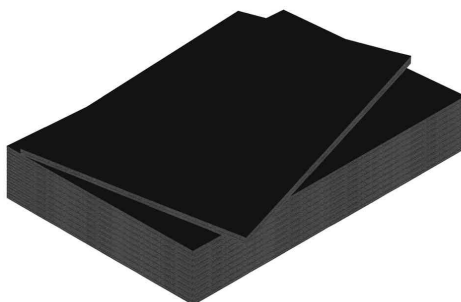

## Carton plume, épaisseur : 5 mm

- plaque en mousse
- épaisseur : 5 mm
- revêtement de papier mat sur les 2 faces
- très facile à travailler avec un couteau bien aiguisé
- vendu uniquement au conditionnement

### Exemples d'utilisation :

- plaques à perforer, visser, etc.
- pour la création de maquettes, de cadres photo et de cartes
- pour les loisirs créatifs

Carton plume, blanc

Carton plume, noir

Vue détaillée : épaisseur 5 mm

Visuel de référence : montre le produit en utilisation

Visuel de référence : montre le produit en utilisation

Visuel de référence : montre le produit en utilisation

Produit	Modèle	Dimensions	Couleur	Conditionné	Numéro de fabricant	Code
Carton plume	épaisseur : 5 mm	A4	blanc	20	K-0075-004	62340162
		A4	noir	20	K-0075-104	62340165
	épaisseur : 5 mm	A3	blanc	10	K-0075-003	62340161
		A3	noir	10	K-0075-103	62340164
	épaisseur : 5 mm	500 x 700 mm	blanc	15	K-0075-005	62340163
		500 x 700 mm	noir	15	K-0075-105	62340166
	épaisseur : 5 mm	700 x 1.000 mm	blanc	10	K-0075-006	62340169