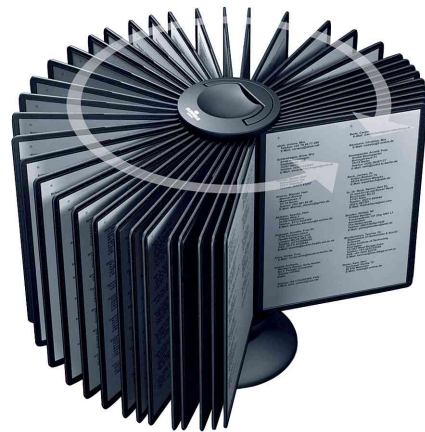

**DURABLE**  
**SHERPA® Sichttafel-System carousel 40**  
**Tischständer mit 40 Sichttafeln DIN A4, drehbar**

- Set bestehend aus 1 Karussell mit 40 Sichttafeln DIN A4 und 40 Reitern
- leicht drehbar
- Sichtwender aus PP
- Sichttafeln leicht herausnehmbar durch Zapfentechnik
- Griff am Kopf des Display Systems ermöglicht leichtes Versetzen des Elements
- Gewicht im Fuß und gummiertes Pad ermöglichen sicheren und rutschfesten Stand
- Farbe: schwarz

**Anwendungsbeispiele:**

- für das schnelle und bequeme Abrufen von gewünschten Informationen
- verbessert die Arbeitsbedingungen
- für besseren Informationsfluss in allen Unternehmensabteilungen
- geeignet für Arbeitsvorschriften, Montageanweisungen, Reparaturanweisungen, Verzeichnisse, Qualitätskontrolldokumente, Betriebsanleitungen für Maschinen, Sicherheitsanweisungen
- für Katalogseiten, Fotos etc.
- perfekt für Preislisten, Referenzlisten, Verfahren, Hervorhebung von Sonderangeboten. etc.

**Für wen geeignet:**

- Geschäfte, Warenhäuser, Autohändler
- öffentliche Einrichtungen, Museen, Banken
- Büros
- an den Theken z.B im Hotels
- Telefonzentralen, Telemarketing
- für Ausstellungen etc.

SHERPA Display-System carousel 40

Leicht drehbar

Griff am Kopf ermöglicht leichtes Versetzen des Elementes

Produkt	Ausführung	Format	Inhalt	Farbe	VE	Hersteller- Nummer	Bestell- Nummer
SHERPA Display System carousel 40	Standfuß, drehbar	A4	mit Sichttafeln	schwarz / schwarz		5633-01	9563301