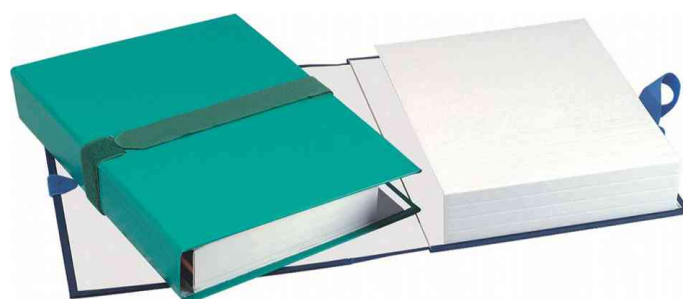

Dokumentenmappe, mit Klettverschluss

- mit Balacroneinband
- Rückenbreite: 130 mm
- Maße: (B)240 x (H)320 mm
- für DIN A4 Formate
- mit Klappe an der Unterseite
- farbig sortiert: weiß, hellblau, dunkelblau, bordeaux, grau, gelb, schwarz, rot, hellgrün und dunkelgrün
- Abgabe nur in ganzen VE's

Anwendungsbeispiele:

- ideal zum sicheren Transportieren und Ordnen von umfangreichen Akten

Für wen geeignet:

- Außendienstmitarbeiter
- Anwaltskanzleien
- Architekturbüros

Symbolbild: Dokumentenmappe mit Klettverschluss

Symbolbild: zeigt das Produkt in Anwendung

| Produkt | Ausführung | Format | Fassungsvermögen | Farbe | VE | Hersteller- Nummer | Bestell- Nummer |
|-----------------|------------|--------|------------------|-----------------|----------|-----------------------|--------------------|
| Dokumentenmappe | Karton | A4 | 1000 Blatt | blau | | 622E | 8700708 |
| | | A4 | 1000 Blatt | bordeaux | | 624E | 8700772 |
| | Karton | A4 | 1000 Blatt | dunkelblau | | 626E | 8700297 |
| | | A4 | 1000 Blatt | dunkelgrün | | 633E | 8700774 |
| | Karton | A4 | 1000 Blatt | farbig sortiert | 10 Stück | 640E | 8700777 |
| | | A4 | 1000 Blatt | gelb | | 627E | 8700645 |
| | Karton | A4 | 1000 Blatt | grau | | 630E | 8700776 |
| | | A4 | 1000 Blatt | hellgrün | | 623E | 8700773 |
| | Karton | A4 | 1000 Blatt | rot | | 629E | 8700646 |
| | | A4 | 1000 Blatt | schwarz | | 621E | 8700548 |
| | Karton | A4 | 1000 Blatt | weiß | | 631E | 8700775 |