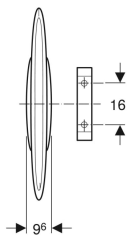

## Geberit Basic Urinaltrennwand

Beispielbild

### Eigenschaften

- Verdeckte Befestigung