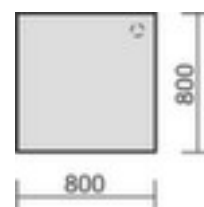

## Gera angle de liaison Milano

angle 90 °, hauteur x largeur x profondeur 680 - 800 x 800 x 800 mm, panneau en bois avec revêtement mélaminé, facile d'entretien finition blanc, forme angulaire, pied d'appui en acier

## Gera Angle de liaison Milano

angle de liaison

- angle 90 °
- hauteur x largeur x profondeur 680 - 800 x 800 x 800 mm
- panneau en bois avec revêtement mélaminé, facile d'entretien finition blanc
- épaisseur 25 mm
- forme angulaire
- bord avec bande de chant en ABS antichoc
- pied d'appui en acier
- Produit livré démonté
- 3 années de garantie

## Détails techniques

type de meuble	table	surface de plaque	a. revêt. mélaminé
type de table	accessoires	couleur de la plaque	blanc

Angle	90 °	bord de panneau	bandes de chant en ABS
hauteur	680-800 mm	forme de châssis	ped d'appui
largeur	800 mm	matériau de châssis	acier
profondeur	800 mm	conducteur d'électricité	non
épaisseur de panneau	25 mm	livraison	démonté
forme de panneau	angulaire	garantie	3 années
matériau de plaque	bois	Poids	22 kg

## Cela s'adapte aussi ...

139644		station de tri, 12 casiers, convient pour DIN C4, pour montage en armoires, hauteur x largeur x profondeur 293 x 723 x 331 mm, en Polystyrène en gris/noir
141266		lampe de table à DEL, 12 x DEL, 10 W, ampoule interchangeable, classe d'efficacité énergétique E, consommation d'énergie pondérée 6 kWh / 1.000 h, variable à 7 niveaux, tête pivotante à 300° et inclinable à 180°, longueur du bras 410 mm, installation avec pied, pied longueur x largeur 190 x 130 mm, en aluminium en argent
503437		Système de consultation sur table, DIN A4 dans format portrait, 10 tableaux de consultation, cadre en 5 coloris