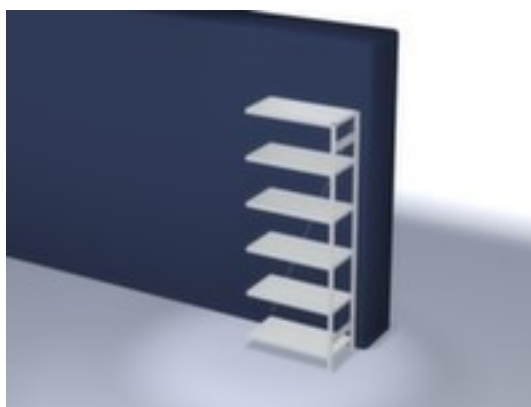

hofs rayonnage modulaire - rayonnage suivant

hauteur x largeur x profondeur 2500 x 1010 x 535 mm, charge max. par tablette 330 kg, 6 niveaux avec tablette en acier, angle d'installation droit, utilisation unilatéral - conçu pour un montage mural, montants galvanisé avec revêtement en plastique en RAL7035 gris clair, niveaux galvanisé avec revêtement en plastique en RAL7035 gris clair

Numéro d'article: 305937

hofs
REGALSYSTEME

hofs Rayonnage sans boulons

Rayonnage suivant

rayonnage modulaire - rayonnage suivant

- système emboîtable
- hauteur x largeur x profondeur 2500 x 1010 x 535 mm
- charge maximale par élément 2500 kg
- charge max. par tablette 330 kg
- largeur x profondeur compartiment 1000 x 500 mm
- 6 niveaux avec tablette en acier
- niveaux avec pliage de sécurité comme protection contre les

blessures

- 3 pliages de sécurité de 40 mm de hauteur et avec des coins pleins garantissent un degré élevé de stabilité et de protection contre les blessures
- Réglable au pas de 25 mm
- angle d'installation droit
- utilisation unilatéral - conçu pour un montage mural
- Stabilité élevée grâce aux croisillons
- montants avec embases et plateaux supérieurs pour profilés en plastique pour une finition propre en haut et en bas
- structure en acier
- montants galvanisé avec revêtement en plastique en RAL7035 gris clair
- niveaux galvanisé avec revêtement en plastique en RAL7035 gris clair
- volume de livraison : rayonnage suivant avec 1 échelle, croisillons et plateaux conf. à l'offre
- Produit livré démonté
- certifié GS, label de qualité RAL
- 5 années de garantie
- selon DIN EN 15635, il est impératif de sécuriser et de fixer au sol les rayonnages à tablettes dont la hauteur correspond au moins à quatre fois la profondeur du rayonnage (rapport 4:1)
- les charges max. par tablette indiquées s'entendent pour une répartition uniforme de la charge
- des tablettes/niveaux supplémentaires sont disponibles jusqu'à la charge max. par élément