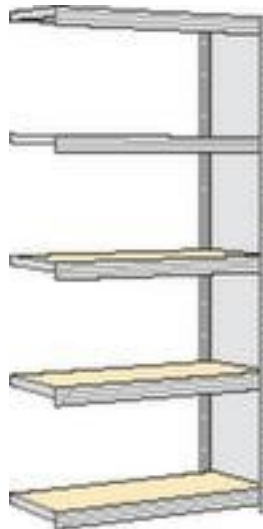

regalwerk rayonnage - rayonnage suivant

hauteur x largeur x profondeur 2000 x 1005 x 326 mm, charge max. par tablette 250 kg, 5 niveaux avec sol en bois, angle d'installation droit, utilisation bilatéral - possibilité d'installation flexible librement dans la pièce, montants avec revêtement en zinc anti-corrosion

Numéro d'article: 525264

[REGALWERK]

regalwerk Rayonnage sans boulons à plateaux agglomérés

Rayonnage suivant

rayonnage - rayonnage suivant

- Convient pour salles d'archives et entrepôts
- système emboîtable
- hauteur x largeur x profondeur 2000 x 1005 x 326 mm
- charge maximale par élément 2000 kg
- charge max. par tablette 250 kg
- largeur x profondeur compartiment 1005 x 300 mm
- 5 niveaux avec sol en bois
- Réglable au pas de 25 mm
- angle d'installation droit
- utilisation bilatéral - possibilité d'installation flexible librement dans la pièce

Détails techniques

type de meuble	rayonnage	tablette réglable au pas	25 mm
type de rayonnage	rayonnage	utilisation	bilatéral
rayonnage modulaire	système emboîtable	type tablette/niveau	sol en bois
champ de rayonnage	rayonnage suivant	surface de montant	galvanisé
convient pour (secteurs)	salles d'archives et entrepôts	surface de traverses	galvanisé
matériau	acier	alignement angle d'installation	droit
hauteur	2000 mm	stabilité / renfort / entretoise	trav. raidissement
largeur	1005 mm	volume de livraison	rayonnage suivant avec 1 échelle et plateaux conf. à l'offre
profondeur	326 mm	exécution couleur	galvanisé
charge maxi par tablette	250 kg	livraison	prémonté
charge maxi par élément	2000 kg	certification	GS // label de qualité RAL
nombre de tablettes/niveaux	5 pièce	garantie	5 années
largeur de compartiment	1005 mm	Poids	39,76 kg
profondeur de compartiment	300 mm		